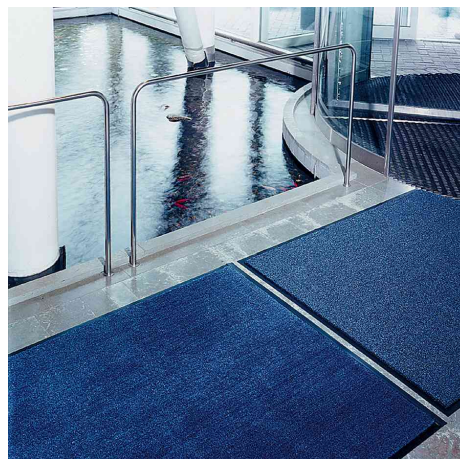

Tapis anti-salissure EAZYCARE AQUA, 1.200 mm x 20 m

Pour l'intérieur avec beaucoup de fréquentation - bonne absorption d'humidité

- 100 % fibres oléfiniques, dos en vinyle
- poids: env. 510 g/m²
- entièrement synthétique
- absorption optimale de salissures et d'humidité
- particulièrement résistant grâce au dos robuste en vinyle
- absorbe jusqu'à 7 litres d'eau par mètre carré
- séchage rapide
- inodore
- couleurs résistantes grâce à la peinture par pulvérisation des fibres
- nettoyage facile par aspirateur ou en secouant
- épaisseur: 9 mm

**** marchandise en rouleau disponible sous demande ! ****

Exemples d'utilisation:

- pour l'intérieur et l'entrée des maisons

Adapté pour:

- la gastronomie
- entreprises industrielles
- écoles
- foyer

Tapis anti-salissure EAZYCARE AQUA

Visuel de référence: exemple d'utilisation

rouge - vert - gris - marron - bleu

Produit	Modèle	Dimensions	Matière	Couleur	Numéro de fabricant	Code
Tapis anti-salissure EAZYCARE AQUA		(l)1.200 mm x (L)20 m	oléfine	bleu	31074	68570195
		(l)1.200 mm x (L)20 m	oléfine	brun	31072	68570193
		(l)1.200 mm x (L)20 m	oléfine	gris	31071	68570192
		(l)1.200 mm x (L)20 m	oléfine	rouge	31073	68570194