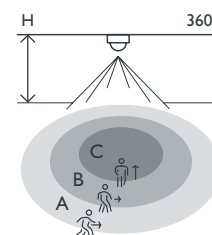

Afwerkingskleur: wit

Bijpassende master detectoren: 353-600121, 353-601121, 353-601221, 353-602121, 353-602221, 353-700121, 353-701121, 353-701221, 353-702121, 353-702221, 353-802111

- Melder voor hoge plafonds, voor opbouw
- Snelle bekabeling met schroefloze en makkelijk bereikbare insteekklemmen
- Gebruiksvriendelijke app voor inbedrijfstelling (iOS/Android)
- 2-wegs Bluetooth® communicatie maakt snelle wijziging van de instellingen mogelijk en geeft live feedback in de app
- Met drie PIR-segmenten die elk 120° dekken
- Gepreconfigureerde functies:
  - instelbare PIR-gevoeligheid (4 niveaus) in 3 x 120°
  - één of meerdere PIR-segmenten kunnen uitgeschakeld worden
  - logfunctie houdt recente veranderingen bij
- Draadloze communicatie tussen master en secundaire detectoren met repeaterfunctie
- Instellingen en configuratie kunnen worden beveiligd met een pincode
- IP54 beschermingsgraad

## Detectiebereik

H	A Walking	B Across	C Towards
4.0 m	∅ 18 m	∅ 18 m	∅ 11 m
8.0 m	∅ 35 m	∅ 33 m	∅ 23 m
12.0 m	∅ 53 m	*	∅ 13 m

\* not specified

Measured according to EN/IEC63180

Bluetooth

230 V

secundair

360°

∅ 53 m  
vanop een  
hoogte van  
12 m

4 – 12 m

opbouw

## Afmetingen