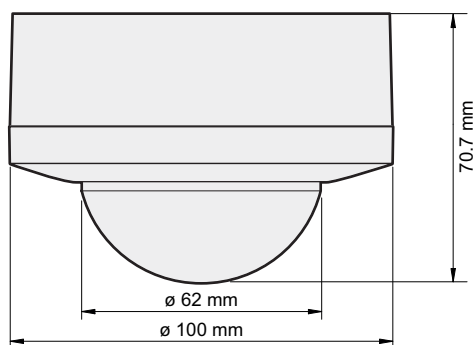

## Detectiebereik

H	A Walking	B Across	C Towards
4.0 m	∅ 18 m	∅ 18 m	∅ 11 m
8.0 m	∅ 35 m	∅ 33 m	∅ 23 m
12.0 m	∅ 53 m	*	∅ 13 m

\* not specified

Measured according to EN/IEC63180

Bluetooth

230 V

secundair

360°

∅ 53 m  
vanop een  
hoogte van  
12 m

4 – 12 m

opbouw

## Afmetingen