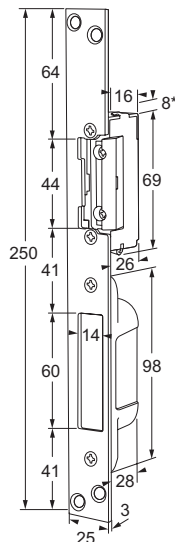

MODELLEN

Arbeidsstroom = spanningsloos vergrendeld

S15B elektrische deuropener, lange sluitplaat met SKG**® sluitkom, 6-12V AC/DC

S15U elektrische deuropener, lange sluitplaat met SKG**® sluitkom, 10-24V AC/DC

SP15U elektrische deuropener, lange sluitplaat met SKG**® sluitkom, 10-24V AC/DC, vrijzetpal

SI15U elektrische deuropener, lange sluitplaat met SKG**® sluitkom, 10-24V AC/DC, openhoudfunctie

SPI15U elektrische deuropener, lange sluitplaat met SKG**® sluitkom, 10-24V AC/DC, vrijzetpal, openhoudfunctie

ST15U elektrische deuropener, lange sluitplaat met SKG**® sluitkom, 10-24V AC/DC, dagschootsignalering

Ruststroom = spanningsloos ontgrendeld

RS15E elektrische deuropener, lange sluitplaat met SKG**® sluitkom, 12V DC

RS15F elektrische deuropener, lange sluitplaat met SKG**® sluitkom, 24V DC

RST15E elektrische deuropener, lange sluitplaat met SKG**® sluitkom, 12V DC, dagschootsignalering

RST15F elektrische deuropener, lange sluitplaat met SKG**® sluitkom, 24V DC, dagschootsignalering

ELEKTRISCHE SPECIFICATIES

Spoel B arbeidsstroom 6-12V AC/DC

voltage	stroomafname	belastbaarheid
6V AC	600mA	< 60 sec.
12V AC	1150mA	< 60 sec.
6V DC	680mA	< 60 sec.
12V DC	1300mA	< 60 sec.

Spoel U arbeidsstroom 10-24V AC/DC

11-13V DC 100% belastbaar, anders < 60 sec.

spoelcode	voltage	stroomafname
U	12V AC	190mA
U	24V AC	470mA
U	12V DC	260mA
U	24V DC	420mA

Spoel E of F ruststroom 12V DC of 24V DC

spoelcode	voltage	stroomafname	belastbaarheid
E	12V DC	220mA	100%
F	24V DC	140mA	100%

Dagschootsignalering

Contactbelastbaarheid 3A / 125V AC, 1A / 12V DC, 0.5A / 24V DC

* is maat met dagschootsignalering