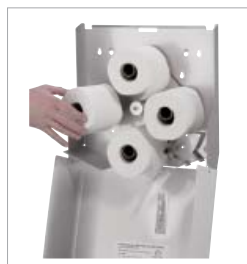

Multi-Rollenspender für 4 Haushaltsrollen, mit Drehkreuz für vollautomatisches Nachfallen der nächsten vollen Rolle