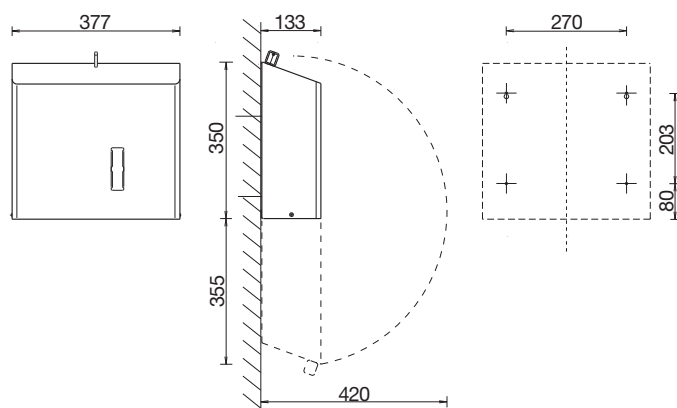

WC-PAPIERSPENDER, FÜR 4 HAUSHALTSROLLEN

SERIE OMEGA

AIR-WOLF GmbH
Waschraum- und Hygienetechnik
Unterhachinger Strasse 75
D-81737 München

Telefon +49 (89) 420790-10
Telefax +49 (89) 420790-70
air-wolf@air-wolf.de
www.air-wolf.de

Ein Unternehmen der
Wolf-Gruppe

AIR-WOLF