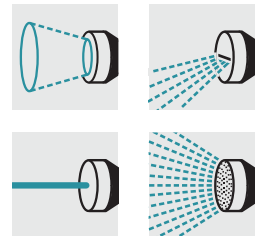

Spiralschlauch Set

10 m Spiralschlauch, Multifunktions-Pistole, Schlauchkupplung m. Knickschutz, Schlauchkupplung m. Knickschutz und Aqua Stop, Anschluss G3/4, Anschluss für Innenarmaturen, Wandhalterung.

1 1 x Schlauchkupplung mit Knickschutz

3 Hahnanschluss G3/4

2 1 x Schlauchkupplung mit Knickschutz und Aqua Stop

4 Kein aufwendiges Auf- und Abrollen schwerer Schläuche, kein Tragen schwerer Gießkannen.

Spiralschlauch Set

- Multifunktions-Spritzpistole
- Spiralschlauch 10 m
- Hahnanschluss G 3/4
- Messinggewindanschluss für Innenarmaturen
- Wandhalterung

Technische Daten

| | | |
|---------------------------------|---------------|-----------------|
| Bestell-Nr. | 2.645-178.0 | |
| EAN-Code | 4039784561953 | |
| Gewicht | kg | 0,8 |
| Gewicht inkl. Verpackung | kg | 0,99 |
| Abmessungen (L × B × H) | mm | 570 × 100 × 100 |

-- Beim Anschluss dieser Produkte an das Trinkwassernetz sind die Anforderungen der EN 1717 zu beachten. Fragen Sie im Bedarfsfall ihren Sanitärfachbetrieb.

Ausstattung

| | |
|---------------------------------|---|
| Kegelstrahl | ■ |
| Sprühnebel | - |
| Horizontaler Flachstrahl | ■ |
| Perlstrahl | - |
| Punktstrahl | ■ |
| Brause | ■ |
| Vertikaler Flachstrahl | - |