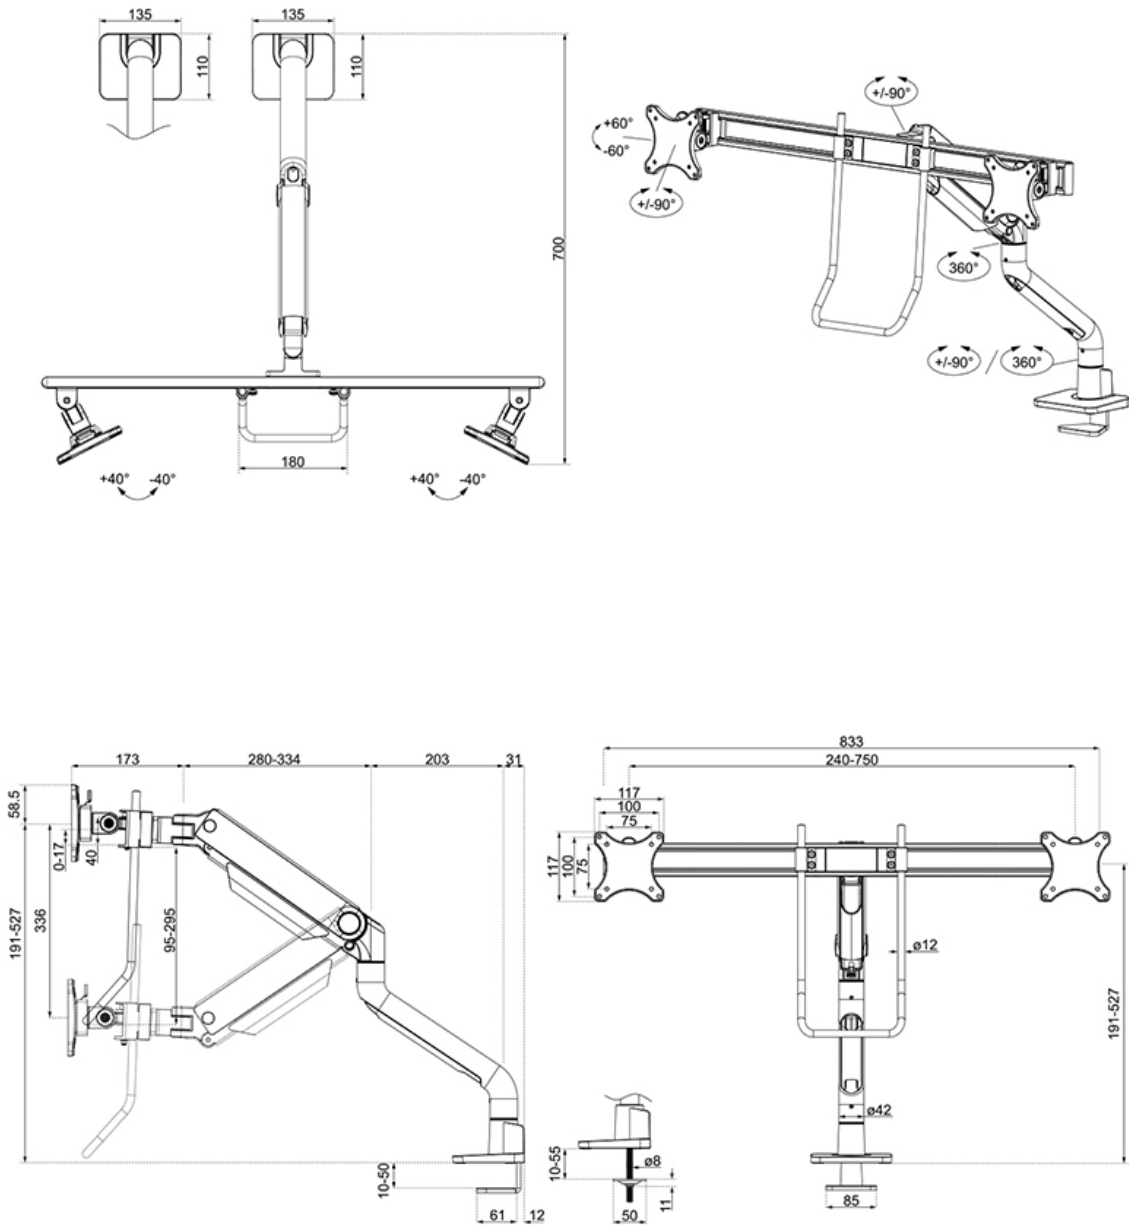

DS75S-950BL2

NEOMOUNTS SUPPORTO DA SCRIVANIA

Neomounts

Measuring unit: mm