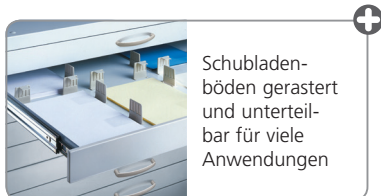

Flachablageschränke Serie 7100 und 7200

Griffbereit archivieren und präsentieren

Der Spezialist als Plan- oder Zeichnungsschrank, aber auch für Papier, Plakate, Bilder, Grafiken, Sammlungen, Platten, Musterkollektionen und...und...und...

- Langlebige Stahlkonstruktion mit aufschlagenden Schubladenblenden
- Alle Auszüge vorne mit Niederhalter und hinten mit Deckleiste
- Elegante und ergonomische Bügelgriffe in mattchrom

- Zentralverschluss mit 2 Schlüsseln
- Auszugssperre und serienmäßige Kunststoffgleiter (Fußbodenschutz)
- Maximale Schubladentraglast 40 kg

Farben für diese Produkte:

Platte	Hellgrau	
Korpus	Lichtgrau	RAL 7035
Fronten	Lichtgrau	RAL 7035
Sockel	Lichtgrau	RAL 7035

EXPRESS
1 Woche Lieferzeit

Flachablageschränke Serie 7100

für Formate bis **DIN A1**, zentral verschließbar, mit voll ausziehbaren Schubladen