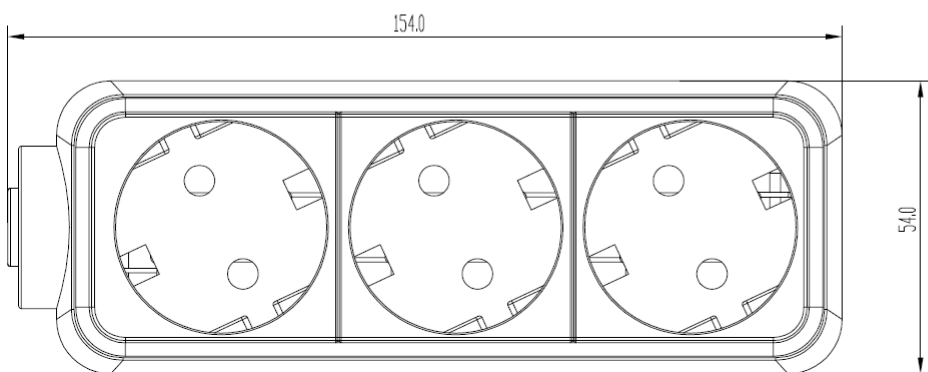

Skizze / Bild

Steckdosen: <ul style="list-style-type: none"> • 3x Schutzkontakt • 16A, AC 250V, 3680W • Mit Kinderschutz 	Sockets: <ul style="list-style-type: none"> • 3x German type socket outlet • 16A, AC 250V, 3680W • With child protection
Anschluss: <ul style="list-style-type: none"> • 1,5m H05VV-F3G1,5mm², weiß • Schutzkontaktstecker mit doppeltem Erdungssystem 	Connection: <ul style="list-style-type: none"> • 1,5m H05VV-F3G1,5mm², white • German type plug with double earthing
Profil: <ul style="list-style-type: none"> • PP, weiß 	Profile: <ul style="list-style-type: none"> • PP, white
Kunststoff: <ul style="list-style-type: none"> • PP, weiß 	Plastic material: <ul style="list-style-type: none"> • PP, white
Endkappen: <ul style="list-style-type: none"> • Genietet, nicht wiederanschließbar • Ohne Euroklemme 	Endcaps: <ul style="list-style-type: none"> • Riveted, non-rewireable • Without euro terminal
Abmessungen (Länge x Breite x Höhe) in mm: <ul style="list-style-type: none"> • Siehe Zeichnung 	Measurements (length x width x height) <ul style="list-style-type: none"> • See drawing
Lieferform: <ul style="list-style-type: none"> • In Polybeutel verpackt 	Packing: <ul style="list-style-type: none"> • In polybag
Lieferumfang: <ul style="list-style-type: none"> • 1x Steckdoseneinheit 	Extent of delivery: <ul style="list-style-type: none"> • 1x PDU