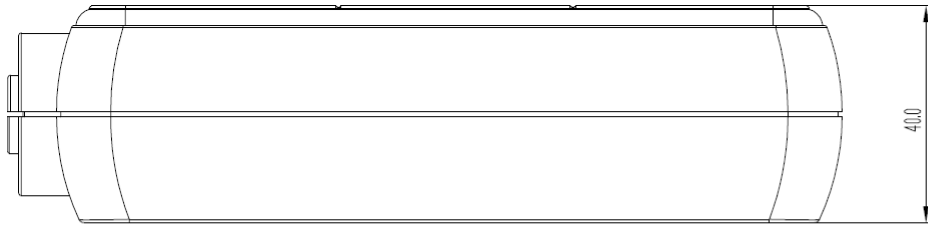

Skizze / Bild

Steckdosen: <ul style="list-style-type: none"> • 3x Schutzkontakt • 16A, AC 250V, 3680W • Mit Kinderschutz 	Sockets: <ul style="list-style-type: none"> • 3x German type socket outlet • 16A, AC 250V, 3680W • With child protection
Anschluss: <ul style="list-style-type: none"> • 1,5m H05VV-F3G1,5mm², weiß • Schutzkontaktstecker mit doppeltem Erdungssystem 	Connection: <ul style="list-style-type: none"> • 1,5m H05VV-F3G1,5mm², white • German type plug with double earthing
Profil: <ul style="list-style-type: none"> • PP, weiß 	Profile: <ul style="list-style-type: none"> • PP, white
Kunststoff: <ul style="list-style-type: none"> • PP, weiß 	Plastic material: <ul style="list-style-type: none"> • PP, white
Endkappen: <ul style="list-style-type: none"> • Genietet, nicht wiederanschließbar • Ohne Euroklemme 	Endcaps: <ul style="list-style-type: none"> • Riveted, non-rewireable • Without euro terminal
Abmessungen (Länge x Breite x Höhe) in mm: <ul style="list-style-type: none"> • Siehe Zeichnung 	Measurements (length x width x height) <ul style="list-style-type: none"> • See drawing
Lieferform: <ul style="list-style-type: none"> • In Polybeutel verpackt 	Packing: <ul style="list-style-type: none"> • In polybag
Lieferumfang: <ul style="list-style-type: none"> • 1x Steckdoseneinheit 	Extent of delivery: <ul style="list-style-type: none"> • 1x PDU