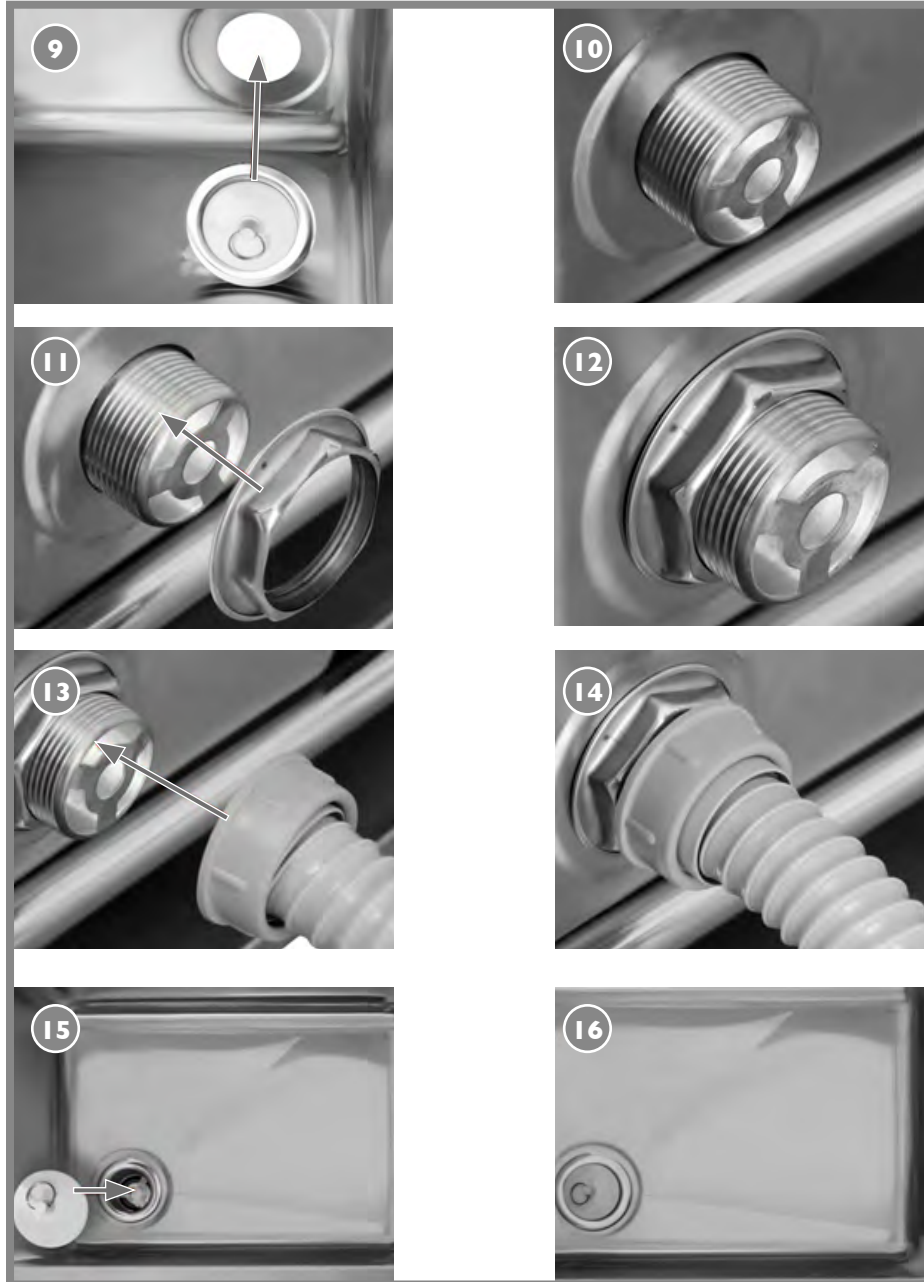

ROYAL
c a t e r i n g

BEDIENUNGSANLEITUNG

User manual | Manuel d'utilisation | Istruzioni per l'uso | Manual de instrucciones | Instrukcja | Návod k použití

INDUSTRIAL KITCHEN SINK

RCHS-5

NAZWA PRODUKTU	PRZEMYSŁOWY ZLEWOZMYWAK KUCHENNY
PRODUKTNAME	INDUSTRIEKÜCHENSPÜLE
PRODUCT NAME	INDUSTRIAL KITCHEN SINK
NOM DU PRODUIT	PLONGE DE RESTAURATION
NOME DEL PRODOTTO	LAVELLO PER CUCINA PROFESSIONALE
NOMBRE DEL PRODUCTO	FREGADERO INDUSTRIAL
NÁZEV VÝROBKU	MYCÍ STŮL TROJDŘEZ
MODEL PRODUKTU	
MODELL	
PRODUCT MODEL	
MODÈLE	RCHS-5
MODELLO	
MODELO	
MODEL VÝROBKU	
NAZWA PRODUCENTA	
NAME DES HERSTELLERS	
MANUFACTURER NAME	expondo Polska sp. z o.o. sp. k.
NOM DU FABRICANT	
NOME DEL PRODUTTORE	
NOMBRE DEL FABRICANTE	
NÁZEV VÝROBCE	
ADRES PRODUCENTA	
ANSCHRIFT DES HERSTELLERS	
MANUFACTURER ADDRESS	ul. Dekoracyjna 3, 65-155 Zielona Góra, Poland, EU
ADRESSE DU FABRICANT	
INDIRIZZO DEL FORNITORE	
DIRECCIÓN DEL FABRICANTE	
ADRESA VÝROBCE	