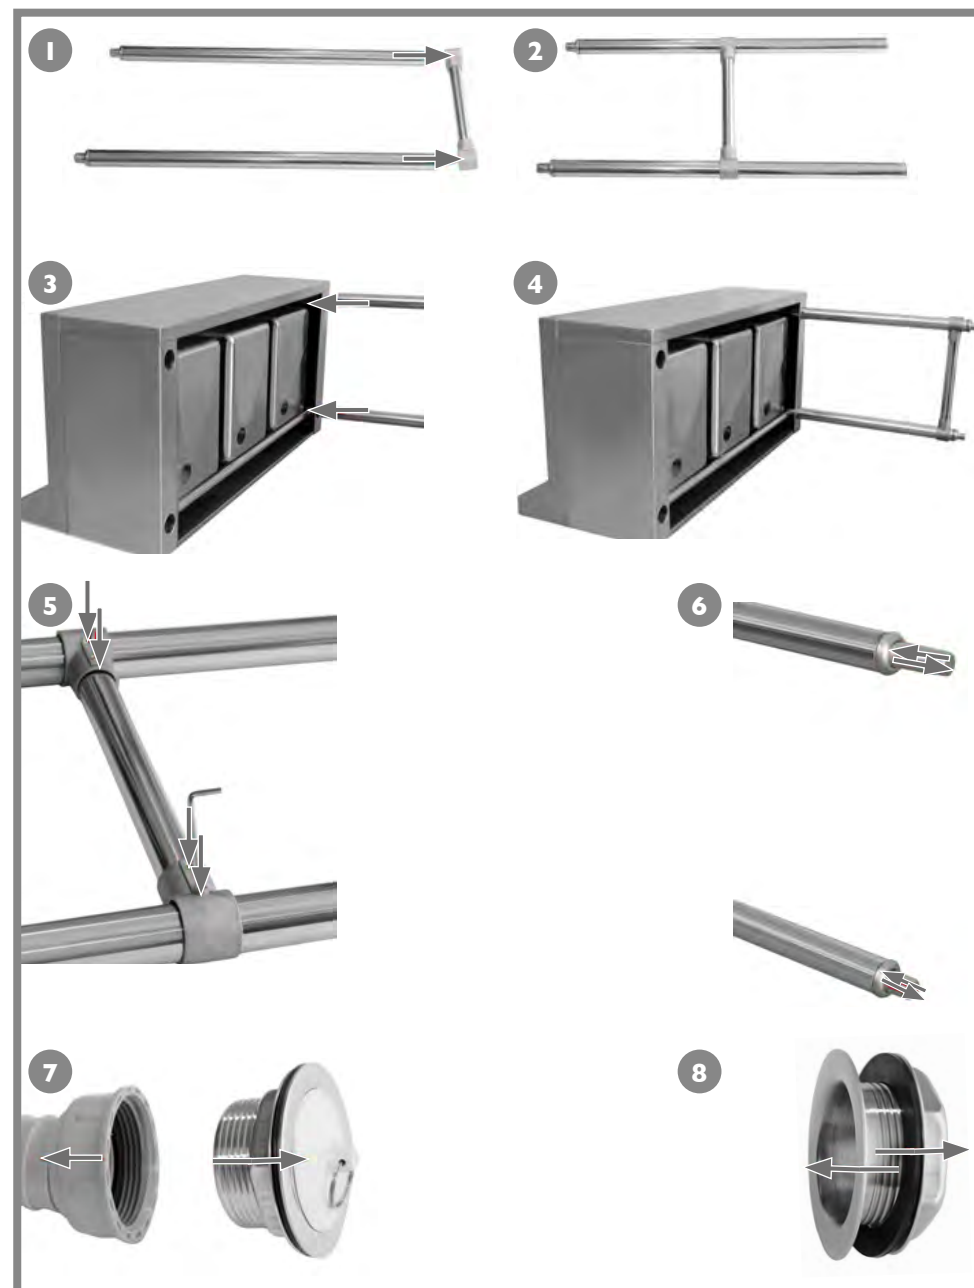

ROYAL
c a t e r i n g

BEDIENUNGSANLEITUNG

User manual | Manuel d'utilisation | Istruzioni per l'uso | Manual de instrucciones | Instrukcja | Návod k použití

INDUSTRIAL KITCHEN SINK

RCHS-5

NAZWA PRODUKTU	PRZEMYSŁOWY ZLEWOZMYWAK KUCHENNY
PRODUKTNAME	INDUSTRIEKÜCHENSPÜLE
PRODUCT NAME	INDUSTRIAL KITCHEN SINK
NOM DU PRODUIT	PLONGE DE RESTAURATION
NOME DEL PRODOTTO	LAVELLO PER CUCINA PROFESSIONALE
NOMBRE DEL PRODUCTO	FREGADERO INDUSTRIAL
NÁZEV VÝROBKU	MYCÍ STŮL TROJDŘEZ
MODEL PRODUKTU	
MODELL	
PRODUCT MODEL	
MODÈLE	RCHS-5
MODELLO	
MODELO	
MODEL VÝROBKU	
NAZWA PRODUCENTA	
NAME DES HERSTELLERS	
MANUFACTURER NAME	expondo Polska sp. z o.o. sp. k.
NOM DU FABRICANT	
NOME DEL PRODUTTORE	
NOMBRE DEL FABRICANTE	
NÁZEV VÝROBCE	
ADRES PRODUCENTA	
ANSCHRIFT DES HERSTELLERS	
MANUFACTURER ADDRESS	ul. Dekoracyjna 3, 65-155 Zielona Góra, Poland, EU
ADRESSE DU FABRICANT	
INDIRIZZO DEL FORNITORE	
DIRECCIÓN DEL FABRICANTE	
ADRESA VÝROBCE	