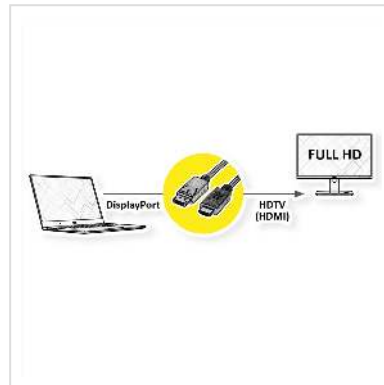

ROLINE RM DisplayPort Kabel DP - HDTV, ST/ST, schwarz, 3 m

Artikelnummer	11.45.5782
Hersteller	ROLINE RECYCLED MATERIAL
Hersteller-Art.-Nr.	11.45.5782
EAN (Einzelstück)	7630049632370

2K

DisplayPort nach HDTV Kabel zum Übertragen von Inhalten von beispielsweise Ihrer Grafikkarte (DisplayPort) auf Ihren TV (HDTV) - mit einer Qualität von bis zu 1920x1080 @60Hz, inkl. Audio-Übertragung!

- HDTV ist der Standard für die digitale Video-Übertragung im TV-/Multimedia-Bereich für z.B.: Anbindung eines TV-Gerätes mit HDMI-Schnittstelle an ein Abspielgerät mit DisplayPort-Anschluss.
- Kabel mit einem DisplayPort- und einem HDTV-Stecker.
- Hinweis: Ein DisplayPort-HDTV-Kabel ist nur in einer Richtung verwendbar: der DisplayPort-Stecker ist nur auf der Datenquellenseite verwendbar (z.B. Grafikkarte).

ROLINE RECYCLED MATERIAL Displayport Kabel mit HDTV Stecker zum Verbinden eines Laptops, PCs, Monitors oder einer Grafikkarte mit einem TV, Beamer oder Projektor - Bildschirmübertragungen in hochauflösender Qualität.

Produktgruppe	Kabel
Produkttyp	DP-HDTV-Kabel
Farbe	schwarz
Länge	3 m
Übertragungsqualität	DisplayPort v1.1
Max. Auflösung	1920 x 1080 / 1920 x 1200 @60Hz (2K, Full HD)
Stecker Seite 1	DisplayPort Stecker
Stecker Seite 2	HDTV Stecker
Seite 1 Typ des Anschlusses	DisplayPort
Seite 1 Art des Anschlusses	Männlich (Stecker)
Seite 2 Typ des Anschlusses	HDTV
Seite 2 Art des Anschlusses	Männlich (Stecker)
Anwendungsbereich	extern
Kabelschirmung	geschirmt
Gewicht	120 g
Verpackungshöhe	20 mm
Verpackungsbreite	150 mm
Verpackungstiefe	150 mm
Paketgewicht	0.02 kg