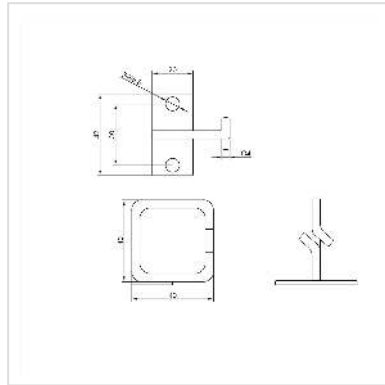

ROLINE Kabelöse, 40x40 mm, Metall, Kabeleinführung seitlich

Artikelnummer	26.30.0012
Hersteller	ROLINE
Hersteller-Art.-Nr.	26.30.0012
EAN (Einzelstück)	7630049624733

ROLINE Kabelöse mit gebogener Öffnung seitlich für leichtes Einführen von Kabeln - die Größe von 40x40 mm bietet Platz für viele Kabelstränge und unterstützt so eine ordentliche Verkabelung in Ihrem Schrank.

- Zur Montage an 19"-Winkelprofilen
- Hilft bei der sauberen Verkabelung Ihrer Netzwerktechnik
- Vertikale Kabelführung seitlich vor dem 19"-Winkel
- Kabelmanager aus 5 mm starkem Rundmetall, verzinkt
- Winkel seitlich angeschweißt - so verdecken die Kabel keine 19"-Einbauten im Schrank

Technische Daten

Hersteller	ROLINE
Produktgruppe	19"/-10"-Kabelmanagement
Produkttyp	Kabelöse
Farbe	silberfarben
Lieferumfang	Kabelöse
Höhe	40 mm
Breite	40 mm
Tiefe	42 mm
Gewicht	25.1 g

Verpackungshöhe	20 mm
Verpackungsbreite	30 mm
Verpackungstiefe	30 mm
Paketgewicht	0.02 kg