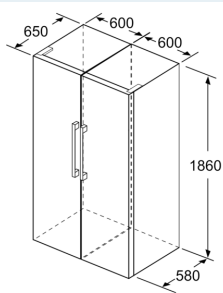

Gefrierteil

- easyAccess Zone
- Multi-Airflow-System
- Ice-Twister herausnehmbar
- varioZone - für flexible Nutzung des Gefrierabteils
- 4transparente Gefriergut-Schubladen, davon
- 2 bigBox

Maße

- Gerätemaße (H x B x T): 186.0 cm x 60.0 cm x 65.0 cm

Maßzeichnungen

	a	b	c	d	e	f
KSW36, GSD36	187					
KSV36, KSF36, GSN36, GSV36	186					
KSV33, GSN33, GSV33	176	60	65	58	60	119.5
KSV29, GSN29, GSV29	161					
GSV24	146					
GSN51	161					
GSN54	176	70	78	70	70	142
GSN58	191					

- a Höhe
- b Breite
- c Tiefe bei geschlossener Tür ohne Griff und ohne Abstandsteil
- d Tiefe des Schrankes ohne Abstandsteil
- e Breite bei geöffneter Tür ohne Griff
- f Tiefe bei geöffneter Tür ohne Griff und ohne Abstandsteil

Maße in cm

Maße in mm

Maße in mm