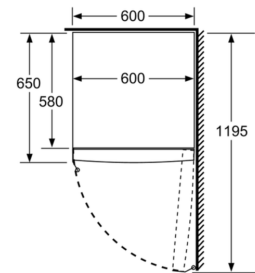

iQ500, Freistehender Gefrierschrank, 186 x 60 cm, Weiß GS36NAWEP

Maßzeichnungen

	a	b	c	d	e	f
KSW36, GSD36	187					
KSV36, KSF36, GSN36, GSV36	186					
KSV33, GSN33, GSV33	176	60	65	58	60	119.5
KSV29, GSN29, GSV29	161					
GSV24	146					
GSN51	161					
GSN54	176	70	78	70	70	142
GSN58	191					

- a Höhe
- b Breite
- c Tiefe bei geschlossener Tür ohne Griff und ohne Abstandsteil
- d Tiefe des Schrankes ohne Abstandsteil
- e Breite bei geöffneter Tür ohne Griff
- f Tiefe bei geöffneter Tür ohne Griff und ohne Abstandsteil

Maße in cm

Maße in mm