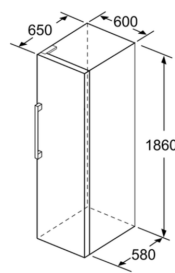

iQ500, Freistehender Gefrierschrank, 186 x 60 cm, Weiß GS36NAWEP

Maßzeichnungen

	a	b	c	d	e	f
KSW36, GSD36	187					
KSV36, KSF36, GSN36, GSV36	186					
KSV33, GSN33, GSV33	176	60	65	58	60	119.5
KSV29, GSN29, GSV29	161					
GSV24	146					
GSN51	161					
GSN54	176	70	78	70	70	142
GSN58	191					

- a Höhe
- b Breite
- c Tiefe bei geschlossener Tür ohne Griff und ohne Abstandsteil
- d Tiefe des Schrankes ohne Abstandsteil
- e Breite bei geöffneter Tür ohne Griff
- f Tiefe bei geöffneter Tür ohne Griff und ohne Abstandsteil

Maße in cm

Maße in mm