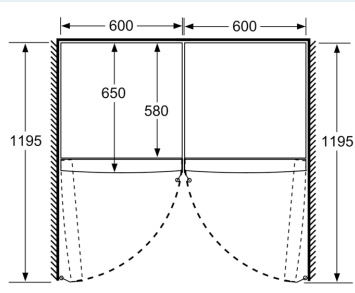

Gefrierteil

- easyAccess Zone
- Multi-Airflow-System
- Ice-Twister herausnehmbar
- varioZone - für flexible Nutzung des Gefrierabteils
- 4transparente Gefriergut-Schubladen, davon
- 2 bigBox

Maße

- Gerätemaße (H x B x T): 186.0 cm x 60.0 cm x 65.0 cm

Maßzeichnungen

	a	b	c	d	e	f
KSW36, GSD36	187					
KSV36, KSF36, GSN36, GSV36	186					
KSV33, GSN33, GSV33	176	60	65	58	60	119.5
KSV29, GSN29, GSV29	161					
GSV24	146					
GSN51	161					
GSN54	176	70	78	70	70	142
GSN58	191					

- a Höhe
- b Breite
- c Tiefe bei geschlossener Tür ohne Griff und ohne Abstandsteil
- d Tiefe des Schrankes ohne Abstandsteil
- e Breite bei geöffneter Tür ohne Griff
- f Tiefe bei geöffneter Tür ohne Griff und ohne Abstandsteil

Maße in cm

Maße in mm

Maße in mm