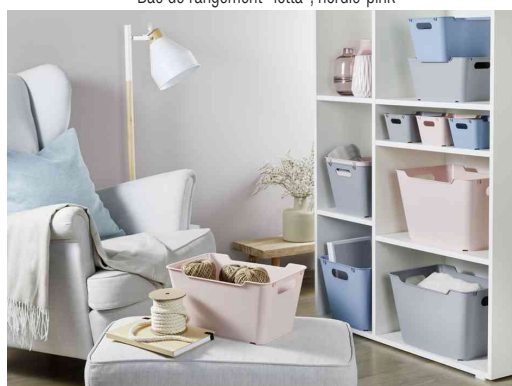

### Bac de rangement "lotta" 1,8 litre

- bac de rangement Lifestyle décoratif pour un rangement clair de petits accessoires
- utilisation polyvalente dans des cuisines, salles de bains, chez soi ou au bureau
- conservation pratique : s'emboîte pour un gain de place, s'empile
- avec sécurité antidérapante intégrée
- 2 poignées pratiques sur les côtés pour un transport simple et confortable
- design élégant : surface résistante aux rayures structurée et moderne, dans une couleur discrète
- bords arrondis sans arêtes coupantes
- plastique solide de grande qualité (PP), sans BPA ni plastifiants

#### Exemples d'utilisation

- pour l'organisation et le rangement de petits objets dans la maison comme par exemple CD / DVD, livres, magazines

Bac de rangement "lotta", gris

Bac de rangement "lotta", mint

Bac de rangement "lotta", nordic-blue

Bac de rangement "lotta", nordic-grey

Bac de rangement "lotta", nordic-pink

Visuel de référence : présente le produit en utilisation

Visuel de référence : présente le produit en utilisation

Produit	Modèle	Dimensions	Couleur	Conditionné	Numéro de fabricant	Code
Bac de rangement "lotta"	1,8 litre	(l)195 x (P)140 x (H)100 mm	gris		1091013400000	6440406
		(l)195 x (P)140 x (H)100 mm	mint		1091066600000	6440408
	1,8 litre	(l)195 x (P)140 x (H)100 mm	nordic-blue		1091068000000	6440940
		(l)195 x (P)140 x (H)100 mm	nordic-grey		1091013000000	6440938
	1,8 litre	(l)195 x (P)140 x (H)100 mm	nordic-pink		1091058100000	6440939