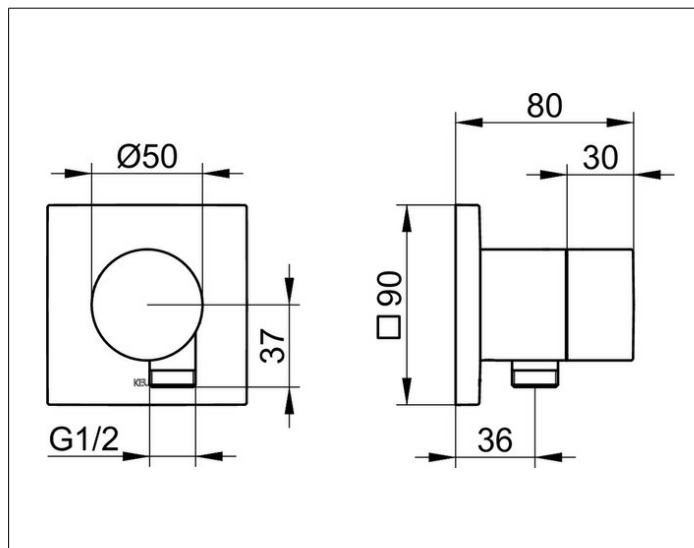

**IXMO**

**59541370102 Absperrventil mit Schlauchanschluss UP DN 15**

**PRODUKT**

**ZEICHNUNG**

**PRODUKTBESCHREIBUNG**

Fertigset bestehend aus:  
Griff, Gehäuse, Rosette (eckig) und Absperrventil,  
eigensicher gegen Rückfließen, nach DIN EN 1717,  
passend für UP Funktionseinheit Art.-Nr. 59541 000170  
geräuschgeprüft

**OBERFLÄCHE**

schwarz matt

**ABMESSUNG**

IXMO Pure, eckig

**AUSSCHREIBUNGSTEXT**

KEUCO IXMO Absperrventil mit Schlauchanschluss  
UP DN15, 59541370102

Absperrventil in Oberfläche Schwarz-Matt  
mit IXMO Griff Pure und eckiger Rosette  
und Schlauchanschluss G 1/2 Zoll,  
frei positionierbar, eigensicher gegen Rückfließen,  
integrierter Einbautiefenausgleich von 80-110 mm,  
mit Justier-Möglichkeit bei Feinmontage  
für Bedienteil und Rosette,  
Rosette 90 x 90 mm, Stärke 10 mm,  
Gesamtausladung 80 mm,  
passend für UP Funktionseinheit Art.-Nr. 59541000170