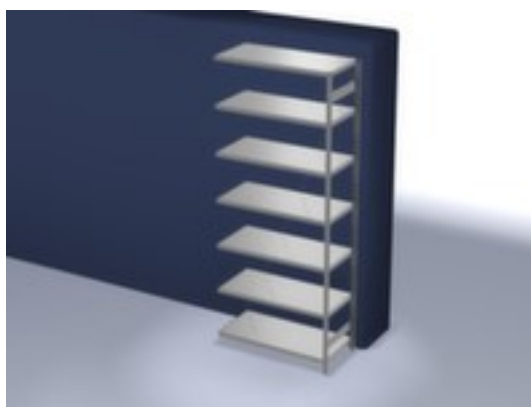

hofs

rayonnage modulaire - rayonnage suivant

hauteur x largeur x profondeur 3000 x 1310 x 635 mm, charge max. par tablette 240 kg, 7 niveaux avec tablette en acier, angle d'installation droit, utilisation unilatéral - conçu pour un montage mural, montants avec revêtement en zinc anti-corrosion, niveaux avec revêtement en zinc anti-corrosion

Numéro d'article: 585571

hofs
REGALSYSTEME

hofs Rayonnage sans boulons

Rayonnage suivant

rayonnage modulaire - rayonnage suivant

- Convient pour entrepôt et atelier
- système emboîtable
- hauteur x largeur x profondeur 3000 x 1310 x 635 mm
- charge maximale par élément 1700 kg
- charge max. par tablette 240 kg
- largeur x profondeur compartiment 1300 x 600 mm
- 7 niveaux avec tablette en acier

- 3 pliages de sécurité de 40 mm de hauteur et avec des coins pleins garantissent un degré élevé de stabilité et de protection contre les blessures
- Réglable au pas de 25 mm
- angle d'installation droit
- utilisation unilatéral - conçu pour un montage mural
- Stabilité élevée grâce aux croisillons
- montants avec embases et plateaux supérieurs pour profilés en plastique pour une finition propre en haut et en bas
- structure en acier
- montants avec revêtement en zinc anti-corrosion
- niveaux avec revêtement en zinc anti-corrosion
- volume de livraison : rayonnage suivant avec 1 échelle, croisillons et plateaux conf. à l'offre
- Produit livré démonté
- certifié GS, label de qualité RAL
- 5 années de garantie
- selon DIN EN 15635, il est impératif de sécuriser et de fixer au sol les rayonnages à tablettes dont la hauteur correspond au moins à quatre fois la profondeur du rayonnage (rapport 4:1)
- les charges max. par tablette indiquées s'entendent pour une répartition uniforme de la charge
- des tablettes/niveaux supplémentaires sont disponibles jusqu'à la charge max. par élément