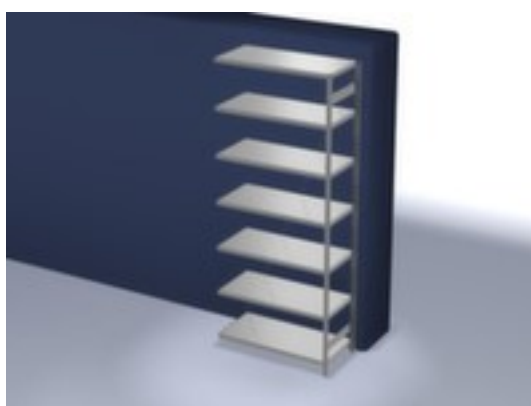

hofs

rayonnage modulaire - rayonnage suivant

hauteur x largeur x profondeur 3000 x 1310 x 635 mm, charge max. par tablette 240 kg, 7 niveaux avec tablette en acier, angle d'installation droit, utilisation unilatéral - conçu pour un montage mural, montants avec revêtement en zinc anti-corrosion, niveaux avec revêtement en zinc anti-corrosion

Numéro d'article: 585571

hofs
REGALSYSTEME

hofs Rayonnage sans boulons

Rayonnage suivant

rayonnage modulaire - rayonnage suivant

- Convient pour entrepôt et atelier
- système emboîtable
- hauteur x largeur x profondeur 3000 x 1310 x 635 mm
- charge maximale par élément 1700 kg
- charge max. par tablette 240 kg
- largeur x profondeur compartiment 1300 x 600 mm
- 7 niveaux avec tablette en acier

- 3 pliages de sécurité de 40 mm de hauteur et avec des coins pleins garantissent un degré élevé de stabilité et de protection contre les blessures
- Réglable au pas de 25 mm
- angle d'installation droit
- utilisation unilatéral - conçu pour un montage mural
- Stabilité élevée grâce aux croisillons
- montants avec embases et plateaux supérieurs pour profilés en plastique pour une finition propre en haut et en bas
- structure en acier
- montants avec revêtement en zinc anti-corrosion
- niveaux avec revêtement en zinc anti-corrosion
- volume de livraison : rayonnage suivant avec 1 échelle, croisillons et plateaux conf. à l'offre
- Produit livré démonté
- certifié GS, label de qualité RAL
- 5 années de garantie
- selon DIN EN 15635, il est impératif de sécuriser et de fixer au sol les rayonnages à tablettes dont la hauteur correspond au moins à quatre fois la profondeur du rayonnage (rapport 4:1)
- les charges max. par tablette indiquées s'entendent pour une répartition uniforme de la charge
- des tablettes/niveaux supplémentaires sont disponibles jusqu'à la charge max. par élément