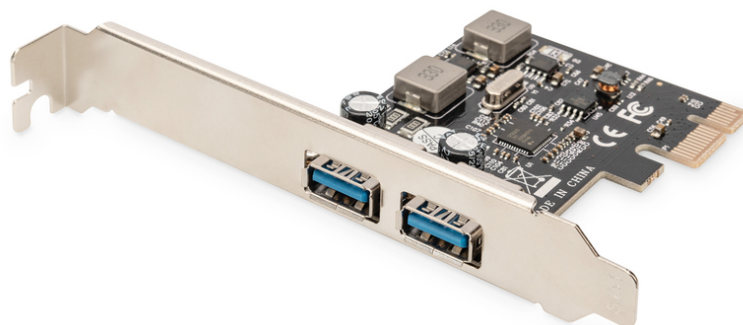

# DIGITUS USB 3.0, 2-Port, PCI Express Add-On Karte

DS-30220-5  
EAN 4016032480532

**USB PCI Express Add-On card USB3.0, 2-port A/F, 1x LP bracket, NEC UPD720202**

Suchen Sie eine schnelle und einfache Möglichkeit, USB 3.0 in Ihren Computer einzubauen? Dann suchen Sie nicht weiter, DIGITUS ist die Lösung für Sie. Die DIGITUS USB 3.0 PCI Express Add-On Card verfügt über 2 USB 3.0 Type A Downstream-Anschlüsse, die Übertragungsraten liefern bis zu 5 Gbps!

**Der Performance-Kick für die neue Generation ultra-schneller USB-Geräte**

- 2 x USB 3.0 Ports
- Chipsatz: NEC UPD720202
- Abwärtskompatibel zu USB 2.0/1.1-Geräten
- Unterstützte Datenübertragungsraten: Super-Speed (5Gbps), High-Speed (480Mbps), Full-Speed (12Mbps) und Low-Speed (1.5Mbps)
- Unterstützt Plug-and-Play und Hot-Swapping

- Konform zur Universal Serial Bus 3.0 Spezifikation Rev. 1.0
- Entspricht der PCI Express Grundspezifikation 2.0; Bus-Schnittstelle PCIe x1
- Unterstützt PCI Bus Power-Management Schnittstellenspezifikation 1.2
- Inkl. Low-Profile Slotblende
- Betriebstemperatur: 0 °C - 85 °C
- Luftfeuchtigkeit beim Betrieb: 25% - 65% RH (nicht kondensierend)
- Geeignet für Windows 8, 7, Vista, XP, 10, 11
- Microsoft zertifizierte WHQL-Treiber für Windows 7 32/64-bit, Vista 32/64-bit und XP 32/64-bit

**Lieferumfang**

- USB 3.0 2 ports PCI Express Card
- Low Profile Slotblende
- Treiber CD
- Bedienungsanleitung

Logistische Daten						
	Anzahl (Stück)	Gewicht (kg)	Tiefe (cm)	Breite (cm)	Höhe (cm)	cm³
Karton-VPE	40	5,00	40,00	41,00	39,00	63.960,00
Innen-VPE	1	0,13	6,00	18,00	18,00	1.944,00
Einzel-VPE	1	0,13	6,00	18,00	18,00	1.944,00
Netto einzeln ohne VP	1	0,00	0,00	0,00	0,00	0,00