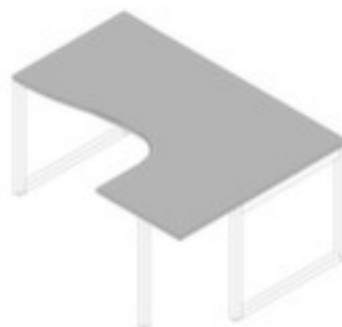

## Quadrifoglio bureau d'angle Practika

hauteur x largeur x profondeur 730 x 1600 x 1200 mm, panneau en bois avec revêtement mélaminé, facile d'entretien finition gris, creux à droite, Piètem. semelles en métal avec finition époxy résistante aux chocs et aux rayures en blanc

Numéro d'article: 182642

### Quadrifoglio Bureau d'angle Practika

bureau d'angle

- hauteur x largeur x profondeur 730 x 1600 x 1200 mm
- panneau en bois avec revêtement mélaminé, facile d'entretien finition gris
- creux à droite
- épaisseur 25 mm
- bord(s) avec bande de chant en ABS antichoc
- Piètem. semelles en métal avec finition époxy résistante aux chocs et aux rayures en blanc
- traverses en métal
- châssis avec vis de mise à niveau

### Détails techniques

type de meuble	table	couleur de la plaque	gris
type de table	bureau	bord de panneau	bandes de chant en ABS

élément de table	élément de base	matériau de châssis	métal
hauteur	730 mm	surface de châssis	finition peinture époxy
largeur	1 600 mm	couleur du châssis	blanc
profondeur	1 200 mm	soubassement	vis de mise à niveau
épaisseur de panneau	25 mm	matériau de traverse	métal
forme de châssis	Piètem. semelles	hauteur réglable	non
creux	à droite	propriétés surface	anti-abrasif, anti-rayures, lavable, anti-reflet, non- réfléchissant
matériau de plaque	bois	Poids	43 kg
surface de plaque	a. revêt. mélaminé		