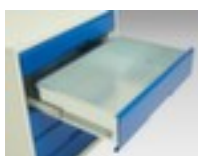

bott **ladekast** verso

hoogte x breedte x diepte 900 x 525
x 550 mm, 2 lade(n), met volledig
uittrekbaar, 1 niveaus met Stalen
bodem

Artikelnummer: 231989

ladekast

- hoogte x breedte x diepte 900 x 525 x 550 mm
- 2 lade(n)
- laden hoogte 1x125 mm/1x175 mm
- constructie van staal, gelast
- vleugel deur
- deuropeningshoek 180 °
- met volledig uittrekbaar
- draagvermogen per lade 75 kg
- ladegeleider 100 %
- 1 niveaus met Stalen bodem

Technische details

meubeltype	kast	legborden / schappen aantal	1 stuks
type kast	ladekast	legbord-/niveautype	Stalen bodem
materiaal	staal	uittrekbare lade	100 %
materiaal verwerking	gelast	kleur romp	lichtgrijs // RAL7035
hoogte	900 mm	kleur voorkant	antracietgrijs // RAL7016
breedte	525 mm	oppervlak romp	
diepte	550 mm	oppervlak front	
deuren aantal	1 stuks	uittrekblokkering	
type deur	vleugeldeur	soort uittrekking	volledig uittrekbaar
openingshoek deur	180 °	oppervlak legbord	verzinkt
laden aantal	2 stuks	scheidingswand	nee
laden aantal x hoogte	1x125 mm/1x175 mm	gewicht	40,826 kg
draagvermogen lade	75 kg		