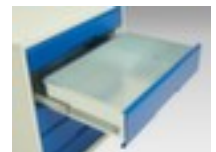

bott **universele kast** verso

hoogte x breedte x diepte 1000 x 1300 x 550 mm, 1 niveau met Stalen bodem, 2 lade(n), romp met slag- en krasvaste poedercoating in RAL7035 lichtgrijs, front met slag- en krasvaste poedercoating in RAL7016 antracietgrijs

Artikelnummer: 232728

universele kast

- hoogte x breedte x diepte 1000 x 1300 x 550 mm
- constructie van staal, gelast
- dubbele vleugel deur
- 1 niveau met Stalen bodem
- draagvermogen per niveau 75 kg
- 2 lade(n)
- draagvermogen per lade 75 kg
- ladegeleider 100 %
- uitrusting: legborden, lades
- romp met slag- en krasvaste poedercoating in RAL7035 lichtgrijs
- front met slag- en krasvaste poedercoating in RAL7016 antracietgrijs

Gerelateerde Producten

233006		scheidings- en vakkenwanden, met 9 vakken, passend voor fronthoogte 100 / 125 mm, van staal met corrosiebeschermende zinklaag
233008		scheidings- en vakkenwanden, met 16 vakken, passend voor fronthoogte 100 / 125 mm, van staal met corrosiebeschermende zinklaag
233011		scheidings- en vakkenwanden, met 27 vakken, passend voor fronthoogte 100 / 125 mm, van staal met corrosiebeschermende zinklaag
233029		Stalen bodem voor universele kast, voor kast breedte x diepte 1300 x 550 mm, draagvermogen 75 kg, van staal met corrosiebeschermende zinklaag
233094		binnenlade, hoogte x breedte x diepte 100 x 1300 x 550 mm, volledig uittrekbaar, draagvermogen 75 kg, van staal met slag- en krasvaste poedercoating in RAL7016 antracietgrijs
233450		lade-indelingsset, met 44 vakken, van polypropyleen in lichtgrijs