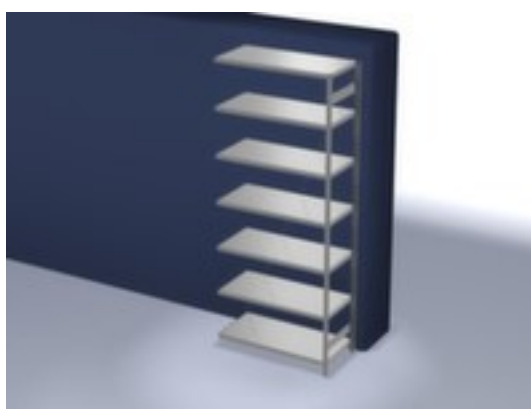

hofs

rayonnage modulaire - rayonnage suivant

hauteur x largeur x profondeur 3000 x 1310 x 635 mm, charge max. par tablette 240 kg, 7 niveaux avec tablette en acier, angle d'installation droit, utilisation unilatéral - conçu pour un montage mural, montants avec revêtement en zinc anti-corrosion, niveaux avec revêtement en zinc anti-corrosion

Numéro d'article: 585571

hofs
REGALSYSTEME

hofs Rayonnage sans boulons

Rayonnage suivant

rayonnage modulaire - rayonnage suivant

- Convient pour entrepôt et atelier
- système emboîtable
- hauteur x largeur x profondeur 3000 x 1310 x 635 mm
- charge maximale par élément 1700 kg
- charge max. par tablette 240 kg
- largeur x profondeur compartiment 1300 x 600 mm
- 7 niveaux avec tablette en acier

- 3 pliages de sécurité de 40 mm de hauteur et avec des coins pleins garantissent un degré élevé de stabilité et de protection contre les blessures
- Réglable au pas de 25 mm
- angle d'installation droit
- utilisation unilatéral - conçu pour un montage mural
- Stabilité élevée grâce aux croisillons
- montants avec embases et plateaux supérieurs pour profilés en plastique pour une finition propre en haut et en bas
- structure en acier
- montants avec revêtement en zinc anti-corrosion
- niveaux avec revêtement en zinc anti-corrosion
- volume de livraison : rayonnage suivant avec 1 échelle, croisillons et plateaux conf. à l'offre
- Produit livré démonté
- certifié GS, label de qualité RAL
- 5 années de garantie
- selon DIN EN 15635, il est impératif de sécuriser et de fixer au sol les rayonnages à tablettes dont la hauteur correspond au moins à quatre fois la profondeur du rayonnage (rapport 4:1)
- les charges max. par tablette indiquées s'entendent pour une répartition uniforme de la charge
- des tablettes/niveaux supplémentaires sont disponibles jusqu'à la charge max. par élément