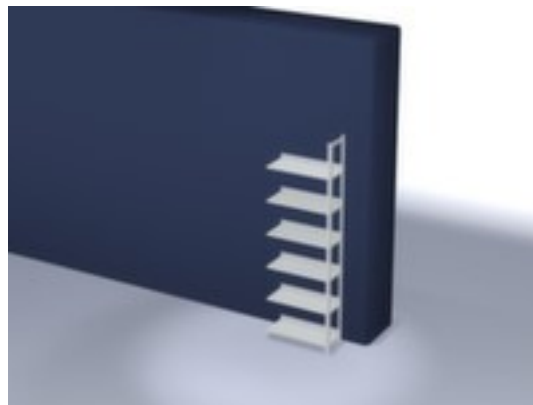

hofs dossierstelling - aanbouwveld

hoogte x breedte x diepte 2200 x 750 x 300 mm, veldlast 420 kg / vaklast 60 kg, gebruik eenzijdig - ontworpen voor plaatsing tegen een wand, standers verzinkt met kunststof coating in RAL7035 lichtgrijs, niveaus verzinkt met kunststof coating in RAL7035 lichtgrijs

Artikelnummer: 716148

hofs
REGALSYSTEME

hofs Dossier-schroefstelling

Aanbouwstelling

dossierstelling - aanbouwveld

- Geschikt voor archiefruimtes
- schroefstelsysteem
- hoogte x breedte x diepte 2200 x 750 x 300 mm
- veldlast 420 kg / vaklast 60 kg
- vak breedte x diepte 750 x 300 mm
- 6 niveau(s) met legborden van hoogwaardig dun plaatstaal, zonder afdeklegbord / 6 ordnerhoogtes voor 54 ordners
- niveaus met aanslagrand en legbordrand aan de zijkant van het bovenste vakniveau (zonder extra schoren), stabiliteit in de lengte- en diepterichting en veiligheidsrand
- gebruik eenzijdig - ontworpen voor plaatsing tegen een wand

- constructie van staal
- staanders verzinkt met kunststof coating in RAL7035 lichtgrijs
- niveaus verzinkt met kunststof coating in RAL7035 lichtgrijs
- inhoud levering: aanbouwstelling met 2 staanders, aantal niveaus zie aanbod
- Leveringstoestand gedemonteerd
- veiligheid wat betreft materiaal, constructie en statica bij bedrijfsmatig gebruik aangetoond door het keurmerk RAL-RG 614/1 (H44)
- 5 jaar garantie
- volgens DIN EN 15635 moeten legbordstellingen die 4 keer zo hoog zijn als de stellingdiepte (verhouding 4:1) aan de vloer worden bevestigd en geborgd
- De aangegeven vaklasten gelden bij een gelijkmatig verdeelde belasting
- extra legborden/niveaus zijn leverbaar als accessoire en zijn uit te breiden tot de maximale veldlast
- montage-instructie: De profielen worden verbonden met de legborden middels schroeven, gedeeltelijk versterkt met hoekplaten