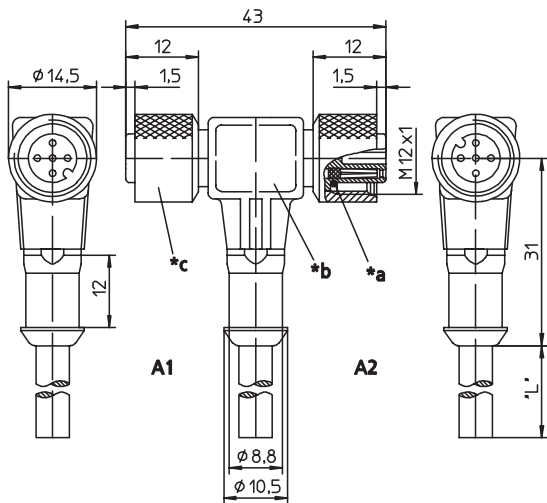

ZV 2

Doppelkupplung (2-fach-Verteiler), mit selbstsichernder Verschraubung, 3-polig, mit angespritztem Kabel

Double female connector (2 port distribution box), with self-locking threaded joint, 3 poles, with molded cable

- *a O-Ring
O-ring
- *b Schutzschlauchmontage
hose mounting
- *c Mutter schwarz
coupling nut black

Pinbelegung
Pin assignment

M12 – 3-polig
M12 – 3 poles

- 1 = braun / brown (+)
- 2 = n.c.
- 3 = blau / blue (-)
- 4 = schwarz / black (A1)
weiß / white (A2)

Schaltbild
Wiring diagram

Technische Daten

Umgebungstemperatur -25°C / +80°C

Werkstoffe

Gehäuse / Griffkörper TPU, selbstverlöschend
Kontaktträger TPU, selbstverlöschend
Kontakt CuZn, unternickelt und
0,8 µm vergoldet

Gewindebuchse / Rändel-
schraube/-mutter / Sechskant-
schraube/-mutter / Hülse CuZn, vernickelt
O-Ring FKM

Mechanische Daten

Schutzart IP 67
Nur im verschraubten Zustand
mit den dazugehörigen Gegen-
stücken.