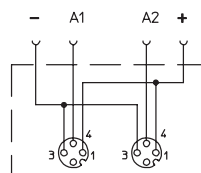

ZV 2

Doppelkupplung (2-fach-Verteiler), mit selbstsichernder Verschraubung, 3-polig, mit angespritztem Kabel

Double female connector (2 port distribution box), with self-locking threaded joint, 3 poles, with molded cable

- *a O-Ring
O-ring
- *b Schutzschlauchmontage
hose mounting
- *c Mutter schwarz
coupling nut black

Pinbelegung
Pin assignment

M12 – 3-polig
M12 – 3 poles

- 1 = braun / brown (+)
- 2 = n.c.
- 3 = blau / blue (-)
- 4 = schwarz / black (A1)
weiß / white (A2)

Schaltbild
Wiring diagram

Technische Daten

Umgebungstemperatur -25°C / +80°C

Werkstoffe

Gehäuse / Griffkörper TPU, selbstverlöschend
Kontaktträger TPU, selbstverlöschend
Kontakt CuZn, unternickelt und
0,8 µm vergoldet

Gewindebuchse / Rändel-
schraube/-mutter / Sechskant-
schraube/-mutter / Hülse CuZn, vernickelt
O-Ring FKM

Mechanische Daten

Schutzart IP 67
Nur im verschraubten Zustand
mit den dazugehörigen Gegen-
stücken.