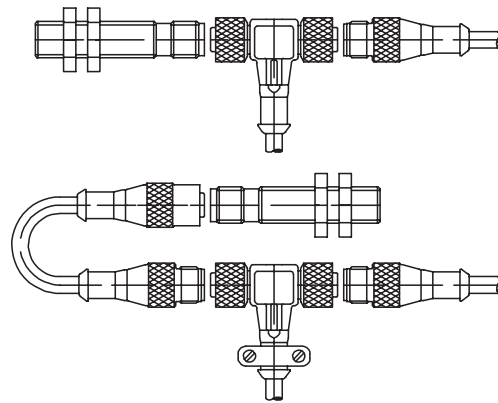

ZV 2

Doppelkupplung (2-fach-Verteiler), mit selbstsichernder Verschraubung, 3-polig, mit angespritztem Kabel

Double female connector (2 port distribution box), with self-locking threaded joint, 3 poles, with molded cable

- *a O-Ring
O-ring
- *b Schutzschlauchmontage
hose mounting
- *c Mutter schwarz
coupling nut black

Pinbelegung
Pin assignment

M12 – 3-polig
M12 – 3 poles

- 1 = braun / brown (+)
- 2 = n.c.
- 3 = blau / blue (-)
- 4 = schwarz / black (A1)
weiß / white (A2)

Schaltbild
Wiring diagram

Technische Daten

Umgebungstemperatur -25°C / +80°C

Werkstoffe

Gehäuse / Griffkörper TPU, selbstverlöschend
Kontaktträger TPU, selbstverlöschend
Kontakt CuZn, unternickelt und
0,8 µm vergoldet

Gewindebuchse / Rändel-
schraube/-mutter / Sechskant-
schraube/-mutter / Hülse CuZn, vernickelt
O-Ring FKM

Mechanische Daten

Schutzart IP 67
Nur im verschraubten Zustand
mit den dazugehörigen Gegen-
stücken.