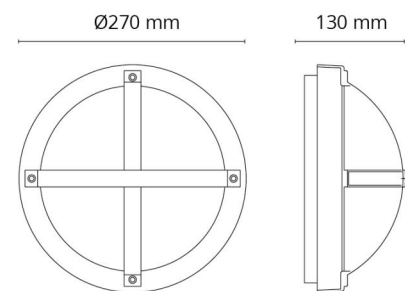

Lichttechniek

Soort lichtbron: LED
 Luminous flux: 570lm
 Werkzaamheid: 50 lm/W
 Kleurtemperatuur: 3000K
 Kleurweergave (CRI): Ra>80
 MacAdams factor: SDCM: 3
 levensduur: L70/B50>50,000
 Lichtverdeling: Direct
 Optiek: Plastic Opal
 Bundelhoek: 120°

Montage/Aansluiting

Montage: Opbouw, Binnen / Buiten
 Module: 1100
 Aansluiting: Schroefloos klemmenblok

Afmetingen

Hoogte (mm) H: 130
 Diameter (mm) D: 270
 Diepte (D): 130
 Gewicht (kg) bruto/netto: 2 / 1.9

Verpakking

Verpakkingsafmetingen (mm): 270 x 270 x 130

7 0 2 1 9 8 6 4 4 5 5 4 1