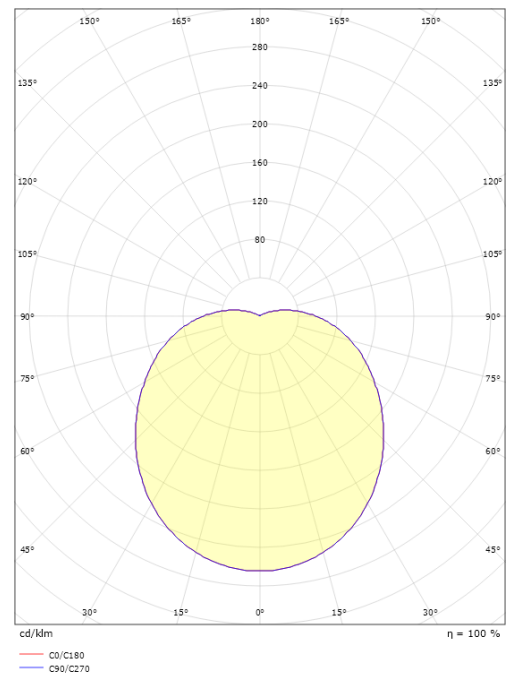

Solo 1100 Zwart 570lm 3000K Ra>80 Twilight

Artikelcode: 644554
EAN: 7021986445541

Elektrisch

System wattage: 11.5W
Spanning: 220-240V
Max. armaturen per stroomonderbreker: B10: 33, B16: 52, C10: 40, C16: 64

Lichttechniek

Soort lichtbron: LED
Luminous flux: 570lm
Werkzaamheid: 50 lm/W
Kleurtemperatuur: 3000K
Kleurweergave (CRI): Ra>80
MacAdams factor: SDCM: 3
levensduur: L70/B50>50,000
Lichtverdeling: Direct
Optiek: Plastic Opal
Bundelhoek: 120°

Controle/dimmen

Type: Twilight

Bescherming

Isolatieklasse: Klasse II
Brandbeveiligings klasse: 850°C - 30s

Energie en goedkeuringen

Bevat een lichtbron met energieklasse: E
BVB: Ja

Materiaal en afwerking

Behuizing: Aluminium
Kleur: Zwart (RAL 9004)
Materiaal afdekking: UV-stabilized polycarbonate

Montage/Aansluiting

Montage: Opbouw, Binnen / Buiten
Module: 1100
Aansluiting: Schroefloos klemmenblok

Afmetingen

Hoogte (mm) H: 130
Diameter (mm) D: 270
Diepte (D): 130
Gewicht (kg) bruto/netto: 2 / 1.9

Verpakking

Verpakkingsafmetingen (mm): 270 x 270 x 130

7 0 2 1 9 8 6 4 4 5 5 4 1