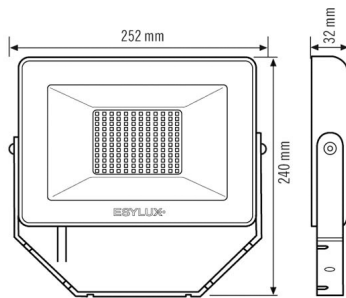

BASIC OFL TR 5000 830 BK

Artikelnummer **GTIN**
EL10810879 4015120810879

Maattekening