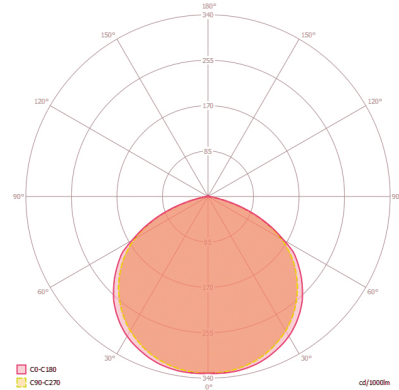

ELEKTRISCHE UITVOERING	
Besturingssysteem	ON/OFF
Beschermingsklasse	I
Nom. spanning	220 – 240 V AC / 50 – 60 Hz
Inschakelstroom	10,1 A / 36 µs
Lekstroom	0,172 mA
VERLICHTING	
Diffusor	helder
Lichtuittreding	direct
Stralingshoek	120 °
Unified Glare Rating	< 30
Flikkerfactor	<30%
Nominaal vermogen P	47 W
Lichtstroom	5000 lm
Lichtopbrengst	106 lm/W
Kleurtemperatuur	3000 K
Kleurweergave-index Ra	> 80
Kleurtolerantie	2 SDCM
Color Quality Scale	>80
Nominale levensduur L70B10 Bij 25 °C	50000 h
Nominale levensduur L70B50 Bij 25 °C	50000 h
Nominale levensduur L80B10 Bij 25 °C	35000 h
Nominale levensduur L80B50 Bij 25 °C	35000 h
Nominale levensduur L90B10 Bij 25 °C	25000 h
Nominale levensduur L90B50 Bij 25 °C	25000 h
Fotobiologische veiligheid	RG0

BASIC OFL TR 5000 830 BK

Artikelnummer **GTIN**
EL10810879 4015120810879

Maattekening

Lichtverteilungskurve_Bild (web)

Schakelschema

Standardschema

Gedetailleerde productbeschrijving

- De compacte schijnwerper OFL BASIC is geschikt voor ruimtebesparende verlichting van verkeerswegen, garages en parkeerplaatsen of voor de belichting van gevels en borden.
- LED-schijnwerper met compacte aluminium behuizing voor onopvallende montage, wit.
- 50 W lichtsterkte met 3000 K lichtkleur (wit).
- Zeer goede efficiëntie met ca. 100 lm/W