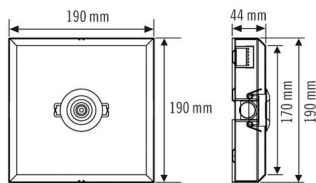

#### BEHUIZING

Afmetingen	Lengte 190 mm x Breedte 190 mm x Hoogte/diepte 44 mm
Gewicht	1173,7 g
Materiaal	Gelakt staal
Beschermingsgraad	IP20
Toegestane omgevingstemperatuur	5 °C...+35 °C
Relatieve luchtvochtigheid	5 – 95 %, niet condenserend
Kleur	wit, overeenkomstig RAL 9016

#### VERLICHTING

Lichtuittreding	direct
Nominaal vermogen P	4 W
Lichtstroom	155 lm
Lichtopbrengst	38 lm/W
Kleurtemperatuur	ca. 4500 K
Kleurweergave-index Ra	> 75

### Maattekening