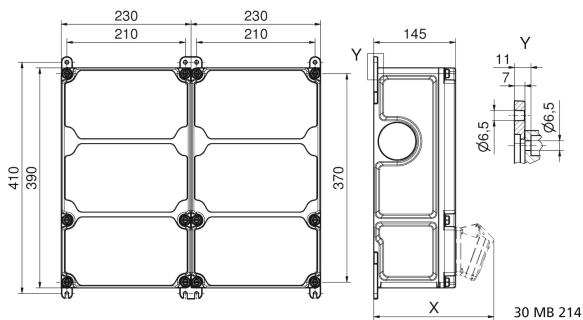

Wandverteiler Kunststoff - VARIABOX - L Duo

Artikelbeschreibung	
BALS-Art.-Nr	89134
EAN	4024941206662
Produktgruppe	VARIABOX - L Duo
Gehäuse	hochwertiges, schlagfestes Kunststoffgehäuse (PBT), plombierbar, mit Außen- und Innenbefestigung, Oberteil gerade und seitlich anscharniert, Deckelschrauben unverlierbar, Absicherungselemente angeordnet unter durchsichtiger Betätigungsklappe mit bedienerfreundlicher OTC Mechanik (one touch close)
Bestückung	4 x Schutzkontaktsteckdose 16A 230V blau IP 54 2 x CEE-Steckdose 16A 400V 5p 6h IP 44 geneigt 1 x CEE-Steckdose 32A 400V 5p 6h IP 44 geneigt

Artikelbeschreibung	
Absicherung/Schutzmaßnahme	4 x Sicherungssockel D01 1p 2 x Sicherungssockel D01 3p 1 x Sicherungssockel D02 3p 1 x FI-Schalter 63/0,03A 4p
Leitungseinführung/Anschlussmöglichkeit	1 x M12, 1 x M20, 2 x M40 oben 1 x M12, 1 x M20, 2 x M40 unten 1 x Zählerklemmstein 5x25 mm ² / Typ: C (Schleifleitung)
Zusätzliche Informationen	Anschlussfertig verdrahtet.
Vorschriften / Normen	DIN EN 61439
Schutzart	IP44
Gerätefarbe	Gehäuseoberteil grau RAL 7035, Gehäuseunterteil schwarz RAL 9005
Geräte-Höhe	390mm
Geräte-Breite	460mm
Geräte-Tiefe	145mm
RDF-Faktor	0.75
Nennstrom InA	63

Logistikdaten	
Einzelgewicht	9,6 kg / Stück
Verpackungsart	Karton

Logistikdaten	
Inhaltsmenge	1 ST
EAN	4024941206662
Länge	800 mm
Breite	600 mm
Höhe	340 mm
Gewicht	10,95 kg
Volumen	163.200 ccm

Tiefenmaß/ depth X (mm)