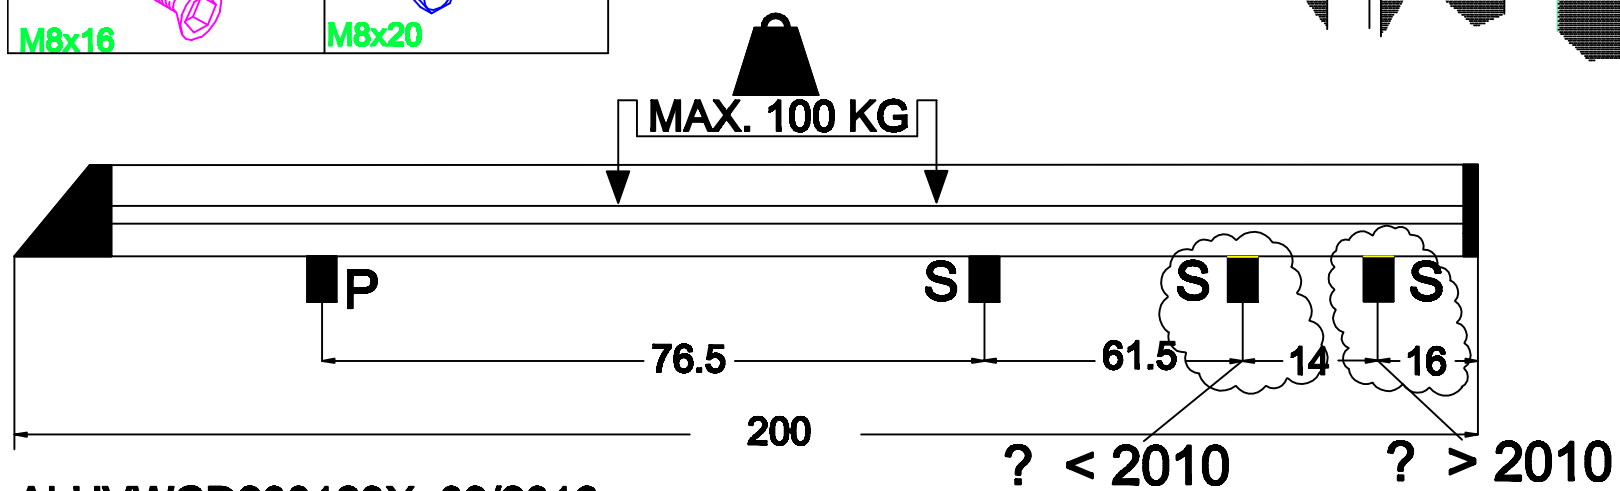

Volkswagen Caddy

>2003 200x123 cm.

 2x	 4x	 ? < 2010 2x
 6x	 18x M8 2xD	 2x
 6x	 6x	 4x
 12x	 6x	 4x
 2x	 6x	

KING PING www.kingping.nl
 Email: info@kingping.nl

- Bij onduidelijkheden raadpleeg uw leverancier!
- Might this not be clear, please contact your supplier!
- Bei eventuellen Unklarheiten, bitten wir Sie mit Ihren Lieferanten Kontakt aufzunehmen!
- Pour plus de renseignements consultez votre fournisseur!

MONTAGEFILM KING-ALU IMPERIAAL

ALUVWCD200123X 03/2016