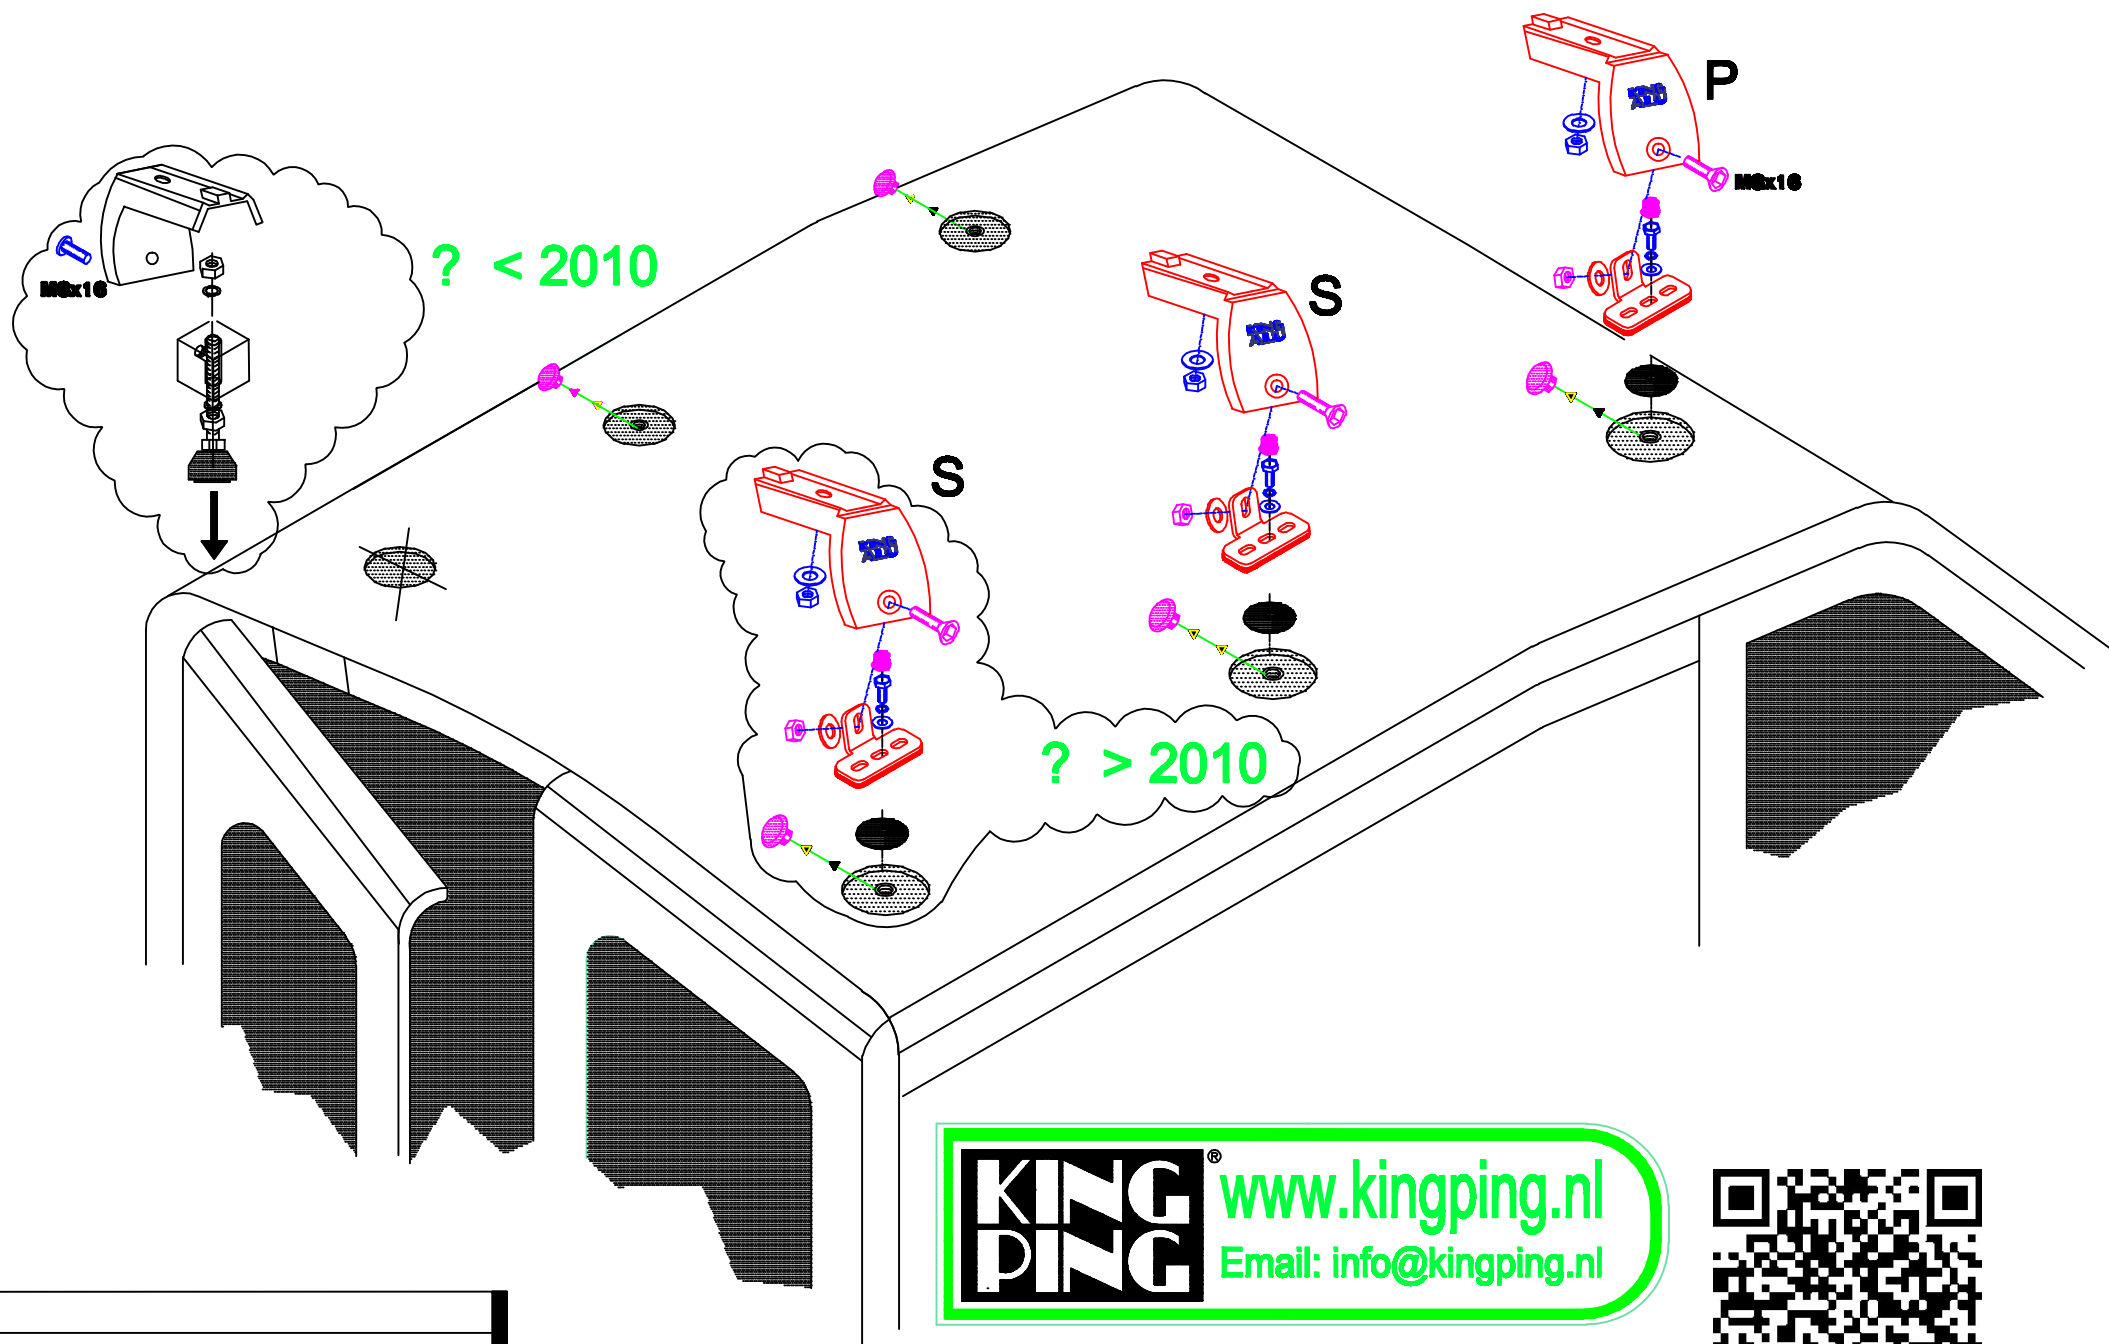

Volkswagen Caddy

>2003 200x123 cm.

 2x	 4x	 ? < 2010 2x
 6x	 18x M8 2xD	 2x
 6x	 6x	 4x
 12x	 6x	 4x
 2x	 6x	

KING PING www.kingping.nl
 Email: info@kingping.nl

- Bij onduidelijkheden raadpleeg uw leverancier!
- Might this not be clear, please contact your supplier!
- Bei eventuellen Unklarheiten, bitten wir Sie mit Ihren Lieferanten Kontakt aufzunehmen!
- Pour plus de renseignements consultez votre fournisseur!

MONTAGEFILM KING-ALU IMPERIAAL

ALUVWCD200123X 03/2016