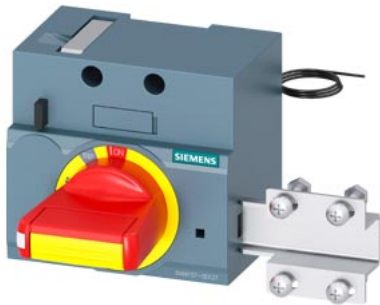

Frontdrehantrieb Not-Aus mit Türverriegelung IEC IP30/40 Beleuchtungs-Kit 24V DC Zubehör für: 3VA10/11

Ausführung		
Produkt-Markename	SETRON	
Produkt-Bezeichnung	Frontdrehantrieb	
Zubehör	Frontdrehantrieb	
Allgemeine technische Daten		
Schutzart IP	IP30	
Mechanischer Aufbau		
Höhe	70 mm	
Breite	77 mm	
Tiefe	95 mm	
Approbationen Zertifikate		
allgemeine Produktzulassung	EMV	Prüfbescheinigungen