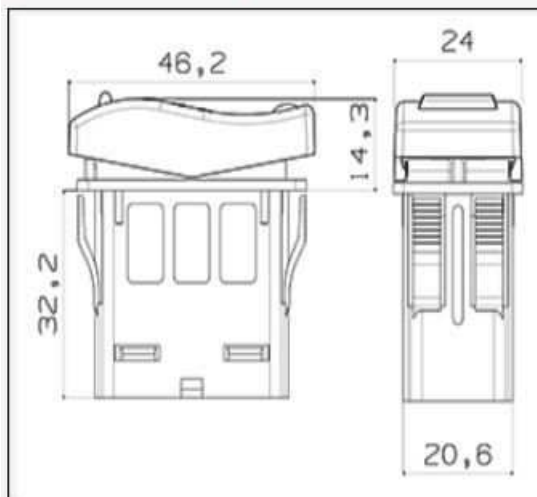

Produktcode	3250 - 2A - 31 - 1 - 0 A0 - bl - 0240 - 0000 - 01
Produktfamilie	Wippschalter
Schaltfunktion	2-polig Ein - Aus - n/a
Beleuchtung	24 V Grün - Rot - n/a - n/a
Schaltleistung	AgNi Kontakte - bis 10 A
Dichtung	Keine Dichtung
Kappentyp	Typ A Keine Sperrfunktion
Kappenfarbe	Schwarz, ähnlich RAL 9005
Funktionsbeleuchtung	Eine Funktion

Beleuchtung

Kappe

Technische Zeichnung

Schaltplan