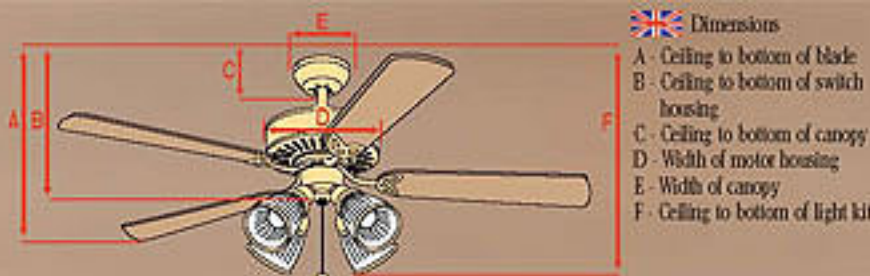

Ceiling Fan Specifications

Technische Daten

Especificaciones para ventiladores de techo

Specifiche ventilatore da soffitto

Spécifications des ventilateurs de plafond

Dimensions

- A - Ceiling to bottom of blade
- B - Ceiling to bottom of switch housing
- C - Ceiling to bottom of canopy
- D - Width of motor housing
- E - Width of canopy
- F - Ceiling to bottom of light kit

Maße

- A - von der Decke bis zum unterem Ende der Flügelblätter
- B - von der Decke bis zum unterem Ende des Schaltergehäuses
- C - von der Decke bis zum unterem Ende der Abdeckung
- D - Breite des Motorgehäuses
- E - Breite der Abdeckung
- F - von der Decke bis zum unterem Ende des Lampengehäuses