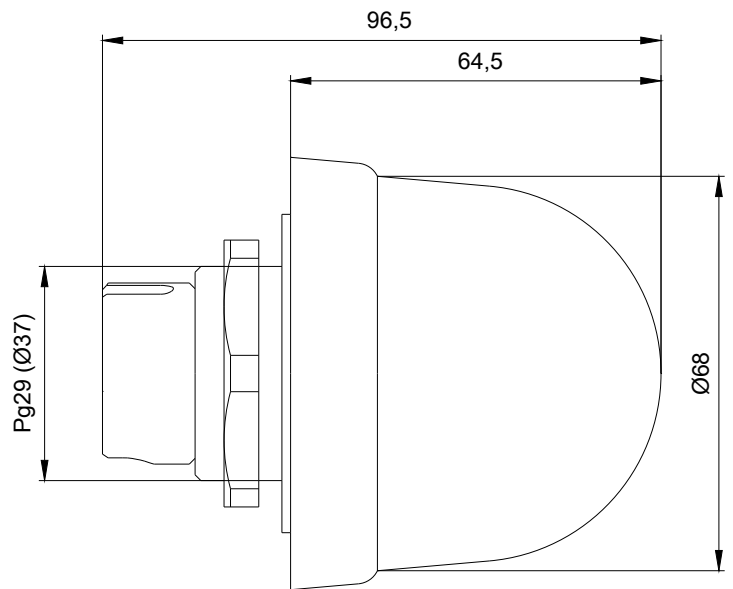

Einbauleuchte Dauerlicht, klar, AC/DC 12-230 V, Durchmesser 70 mm

Allgemeine technische Daten	
<b>Produkt-Bezeichnung</b>	Dauerlichtelement
<b>Spannungsart</b>	
<ul style="list-style-type: none"> <li>• der Betriebsspannung</li> </ul>	AC/DC
<b>Betriebsspannung</b>	
<ul style="list-style-type: none"> <li>• bei DC Bemessungswert</li> <li>• bei AC bei 50 Hz Bemessungswert</li> <li>• bei AC bei 60 Hz Bemessungswert</li> </ul>	12 ... 230 V 12 ... 230 V 12 ... 230 V
<b>relative positive Toleranz der Betriebsspannung</b>	10 %
<b>relative negative Toleranz der Betriebsspannung</b>	-10 %
<b>aufgenommene Wirkleistung</b>	5 W
<b>Referenzkennzeichen</b>	
<ul style="list-style-type: none"> <li>• gemäß IEC 81346-2:2009</li> </ul>	P
<b>Befestigungsart</b>	Bajonett / Einbaumontage
<b>Material</b>	PC; PC/ABS; PA
<b>Farbe</b>	klar
Mechanische Daten	
<b>Produktbestandteil Leuchtmittel</b>	Nein

Umgebungsbedingungen	
Umgebungstemperatur während Betrieb	-20 ... +60 °C
Schutzart IP	IP65
Tiefe	31 mm
Höhe	66 mm
Breite	75 mm

<https://support.industry.siemens.com/cs/ww/de/ps/8WD5300-1AE>

**Bilddatenbank (Produktfotos, 2D-Maßzeichnungen, 3D-Modelle, Geräteschaltpläne, EPLAN Makros, ...)**

[http://www.automation.siemens.com/bilddb/cax\\_de.aspx?mlfb=8WD5300-1AE&lang=de](http://www.automation.siemens.com/bilddb/cax_de.aspx?mlfb=8WD5300-1AE&lang=de)