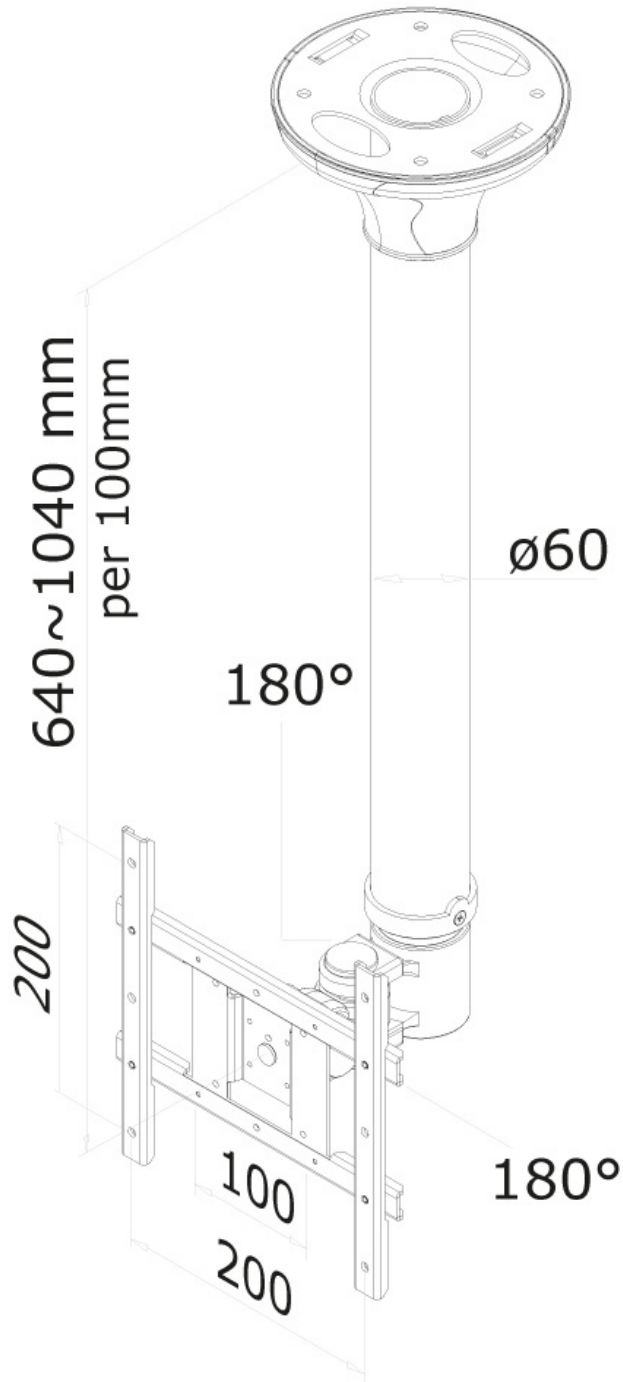

FPMA-C200

SUPPORTO DA SOFFITTO NEOMOUNTS PER

Neomounts

Measuring unit: mm