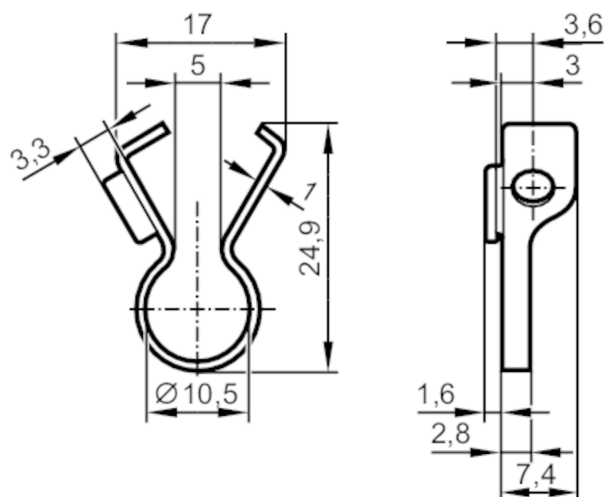

E40234

Erdungsschelle

FE-GND-CLIP / 4 PIECE SET

Einsatzbereich

Montage

für Geräte mit M12-Steckverbinder

Mechanische Daten

Gewicht

[g]

6,7

Werkstoffe

1.4404 (Edelstahl / 316L)

Bemerkungen

Verpackungseinheit

1 Stück

Diagramme und Kurven

Montage