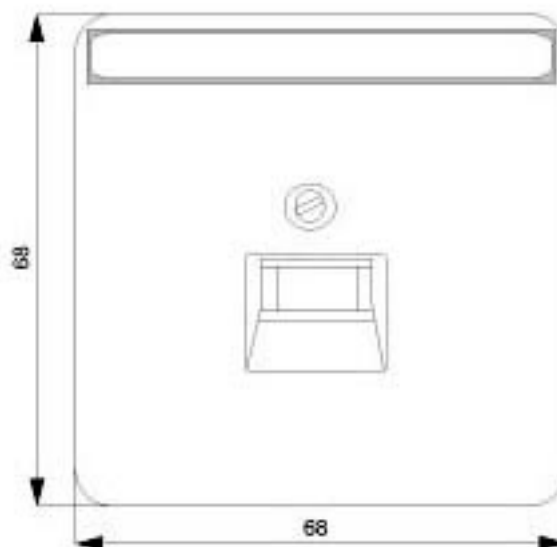

• Zugentlastung		Nein
Produkteigenschaft		
• halogenfrei		Ja
• transparent		Nein
Mechanischer Aufbau		
Befestigungsart		Unterputz
Material		Kunststoff
allgemeine Produktzulassung		

Weitere Informationen

Information- and Downloadcenter (Kataloge, Broschüren,...)

<http://www.siemens.de/lowvoltage/kataloge>

Industry Mall (Online-Bestellsystem)

<https://eb.automation.siemens.com/mall/de/WW/Catalog/Product/5TG1395>

Service&Support (Handbücher, Betriebsanleitungen, Zertifikate, Kennlinien, FAQs,...)

<http://support.automation.siemens.com/WW/view/de/5TG1395/all>

Bilddatenbank (Produktfotos, 2D-Maßzeichnungen, 3D-Modelle, Geräteschaltpläne, ...)

<http://www.automation.siemens.com/bilddb/cax_de.aspx?mfb=5TG1395>

CAX-Online-Generator

<http://www.siemens.com/cax>

Ausschreibungstexte (Leistungsverzeichnisse)

<http://ausschreibungstexte.siemens.com/tiplv>