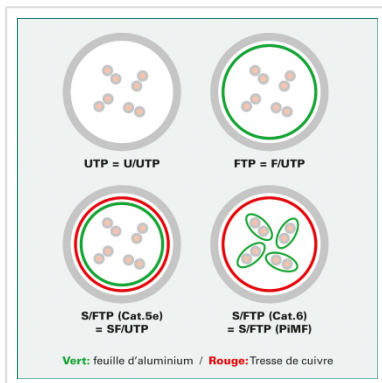

# Cordon ROLINE Cat.5e S/FTP AWG26, rouge, 1,0 m

|                               |               |
|-------------------------------|---------------|
| <b>Numéro d'article</b>       | 21.15.0331    |
| <b>Constructeur</b>           | ROLINE        |
| <b>Référence constructeur</b> | 21.15.0331    |
| <b>EAN (pièce unique)</b>     | 7611990166961 |

- Cordon confectionné doublement blindé avec des connecteurs blindés RJ45 de qualité.
- Résistant grâce aux connecteurs surmoulés, assignation des connecteurs 1:1 selon la norme EIA / TIA 568A.
- Structure: tresse de 8 fils, blindage total par feuille d'aluminium et cuivre étamé.
- Contacts dorés.
- Qualité de transmission: Cat.5e / Classe D
- Vitesse de transmission: Max. 10 GBit/sec

Nous conseillons pour la réalisation d'un câblage structuré l'utilisation des éléments suivants: Câble solide S/FTP cat.5e (Réf. 21.15.0020) de ROLINE, boîtiers de raccordement cat.5e (Réf. 25.16.8487) de ROLINE, panneau de brassage 19" cat.5e (Réf. 26.11.0329) de ROLINE ainsi que les cordons S/FTP avec connecteurs RJ45 (Réf. 21.15.0305) de ROLINE. Ce câblage a été testé et certifié conforme à la classe D pour une longueur de 100 m dans nos laboratoires.

Le cordon réseau de Cat. 5e transmet les données à une vitesse atteignant 10 Gigabit par seconde. La protection anti-plier moulée garantit une précision de la connectique, une

résistance et une connexion ferme dans la prise femelle. Le cordon Twisted-Pair confectionné est doublement blindé et équipé à chaque extrémité de connecteurs RJ-45 blindés.