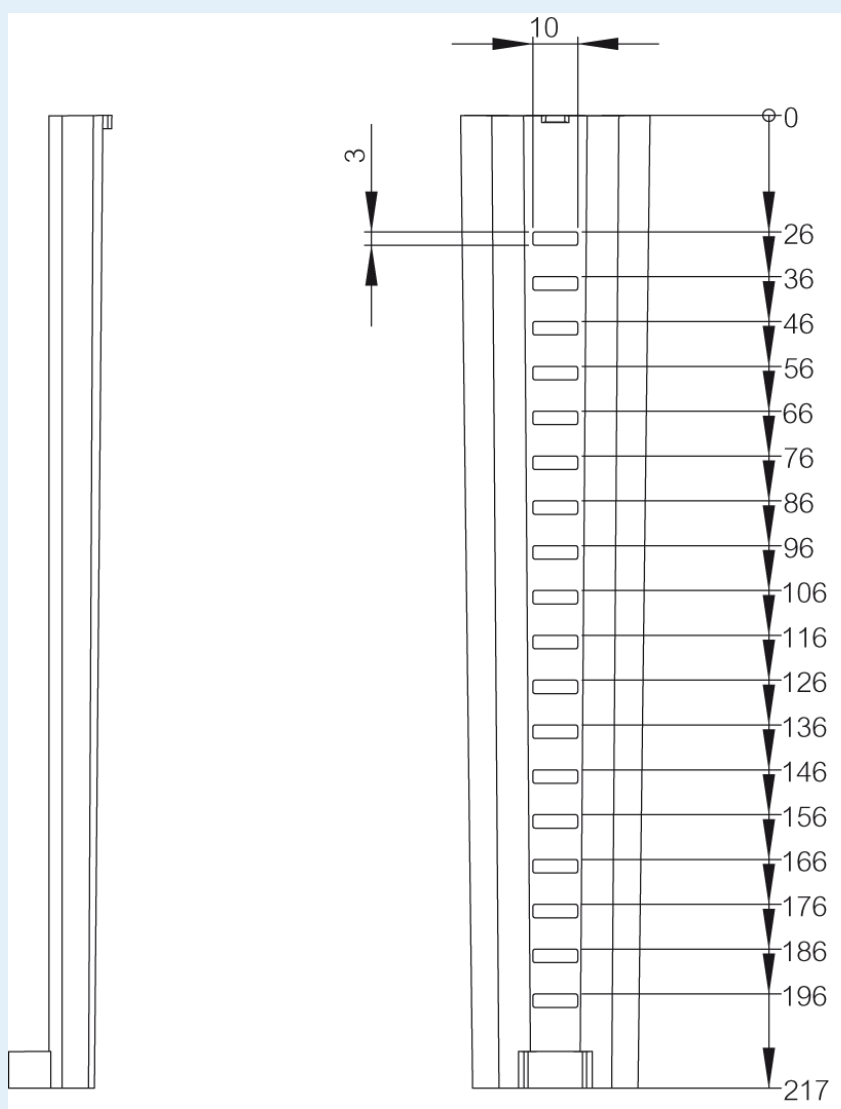

# CBS ARCA 30

Sample image

**Order symbol :** CBS ARCA 30

**Product nr :** 8120812

**Description :** Corner adjustment set

**Remarks :** For sizes with depth 300

**EAN :** 6418074083166

**El. number :**

- Finland : 3423904
- Denmark : 8212095012
- Sweden : 2500205

**Dimensions :**

	<b>Height</b>	<b>Width</b>	<b>Depth</b>
mm :	245	70	30
inch :	9.65	2.76	1.18

**Ratings :**

electrical_insulation :	Not insulated
UV resistance :	-