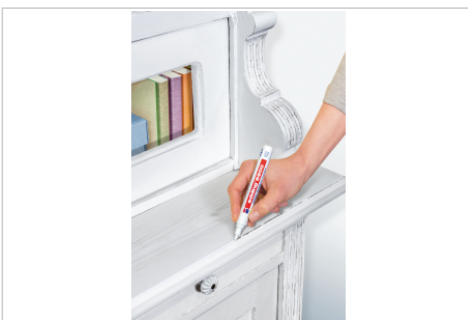

edding 8900 Möbelmarker 1er-Blister nussbaum hell

- Möbelmarker zum dauerhaften Retuschieren und Versiegeln von Kratzern auf Furnieren und Massivhölzern unterschiedlicher Holzarten
- Die Rundspitze verfügt über eine Strichbreite von 1,5-2 mm
- Die lackartig deckende Tinte ist wasser- und wischfest, schnelltrocknend, geruchlos und abriebbeständig gegen haushaltsübliche, milde Reinigungsmittel
- Ohne Zusatz von Toluol/Xylol

Art.No. **4-8900-1-4614**

GTIN **4004764896820**