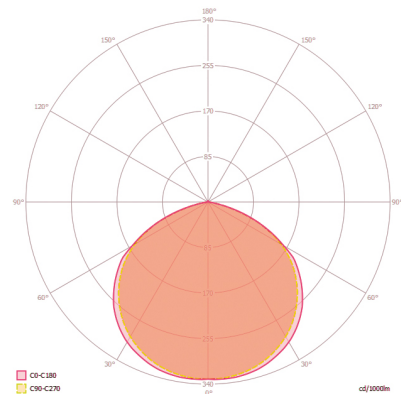

Maßzeichnung

Lichtverteilung

Schaltplan

Standardbetrieb

Ausführliche Produktbeschreibung

- Der kompakte Strahler OFL BASIC eignet sich für die platzsparende Ausleuchtung von Verkehrswegen, Garagen und Plätzen oder die Beleuchtung von Fassaden und Schildern.
- LED-Strahler mit kompaktem Aluminiumgehäuse für die unauffällige Montage, weiß.
- 50 W Lichtleistung mit 3000 K Lichtfarbe (weiß).
- Sehr gute Effizienz mit 100 lm/W