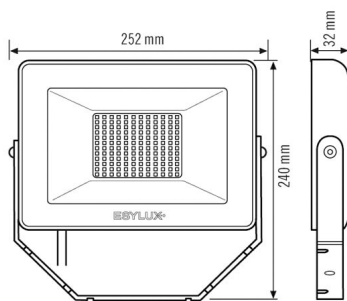

BASIC OFL TR 5000 830 BK

Artikelnummer	GTIN
EL10810879	4015120810879

Zubehör

Produktbezeichnung	Artikelnummer	Produktbeschreibung	GTIN
Befestigung			
FL WALL ARM 700 BK	EL10810534	Wandausleger für Strahler, 700 mm, inklusive Adapter, schwarz	4015120810534
FL GROUND SPIKE BK	EL10810558	Erdspieß für Strahler, inklusive Adapter, schwarz	4015120810558

Maßzeichnung