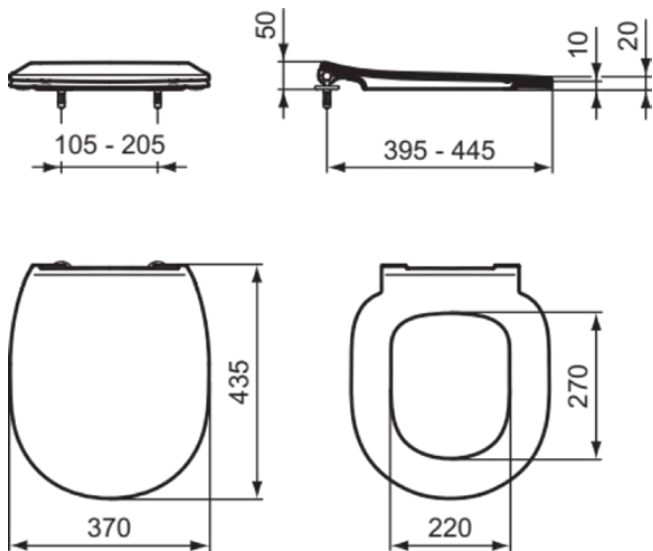

CONNECT

E772301

CONNECT | Sandwich Sitz 370x435x50 mm in weiß glänzend

Bild & Zeichnung

Allgemeine Informationen

Produktkategorie:	WC-Sitze
Produktart:	Sandwich Sitz
Marke:	Ideal Standard
Kollektion:	CONNECT
Designer:	Ideal Standard
Colour:	01 - Weiß Glänzend
Oberflächenveredelung:	glänzend
Maximale Höhe (mm):	50
Maximale Breite (mm):	370
Ausladung (mm):	435
Befestigungsart:	Scharniereset
Nettogewicht (kg):	2.20
EAN Code:	5017830474791

Downloads

- [• Installation Guide](#)
- [• Spare Parts List](#)

Produktspezifikationen

Diebstahlschutz:	Nein
Schließmechanismus:	Normal close
Farbcode:	01
Farbbeschreibung:	weiß glänzend
Stangenscharnier:	Nein
Befestigungsort:	Oben
Geeignet für handelsübliche Toiletten:	Nein
Material des Scharniers:	Edelstahl
Material:	Kunststoff
Materialspezifikation:	Duroplast
PVD Technologie:	Nein
Schnellwechsel Option:	Nein
Schlankes Modell:	Ja
Oberflächenveredelung:	glänzend
Mit Hygieneaussparung / fester Toilettensitz:	Nein
Mit Motiv:	Nein