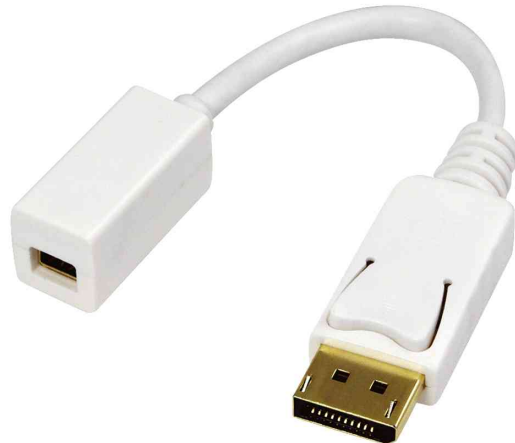

## LogiLink®

### DisplayPort - Mini DisplayPort Adapter

- Adapter zum Anschluss von DisplayPort Endgeräten am Mini DisplayPort vom Notebook oder PC
- Anschlüsse: DisplayPort Stecker - Mini DisplayPort Kupplung
- unterstützt Mini DisplayPort 1.1a Eingang und DisplayPort 1.1a Ausgang
- HDCP, DPCP DisplayPort Content Protection
- Auflösung bis maximal 1080p
- Stromversorgung über Mini DisplayPort
- keine Treiberinstallation nötig
- vergoldete Kontakte
- Farbe: grau
- Kabellänge: 100 mm
- in Polybag

#### Anwendungsbeispiel:

- Betrieb von Beamern, TFT-Monitoren und LCD-TV mit Mini DisplayPort Anschluss an der PC Grafikkarte mit DisplayPort Anschluss

DisplayPort Stecker - Mini DisplayPort Kupplung

Produkt	Typ	Anschluss	Länge	Farbe	Hersteller-Nummer	Bestell-Nummer
DisplayPort Stecker Adapter	DisplayPort - Mini DisplayPort	Stecker - Kupplung	0,10 m	weiß	CV0040	11111387