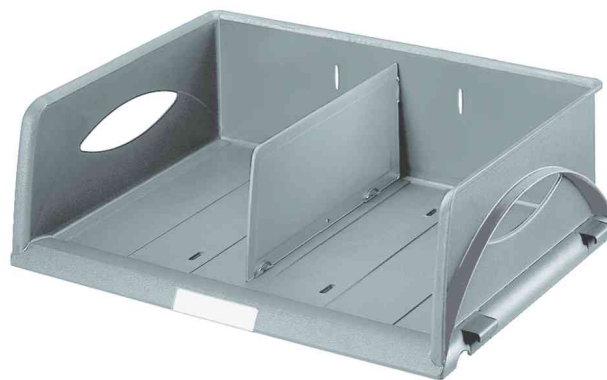

Ablagekorb Sorty

- für Format DIN A4 / C4 quer und deren Überbreiten bis max. 370 x 272 mm
- aus Kunststoff
- bietet viel Platz für alles, was sich ablegen, sammeln oder archivieren lässt
- flexibel durch die Möglichkeit der Unterteilung mit bis zu 3 Trennwänden
- stapelbar bis zu 12 Stück
- mit Einrastmöglichkeit zur seitlichen Verbindung, auch mit anderen Sorty Modellen
- flexibel positionierbares Beschriftungsschild
- mit Tragegriffen
- Lieferung inkl. einer grau-transparenten Trennwand
- Maße: (B)408 x (T)295 x (H)127 mm

Zubehör: Trennwand: zur Unterteilung • Maße: (B)2 x (H)98 x (T)232 mm • VE = 2 Stück, Abgabe nur in ganzen VE's

Anwendungsbeispiele:

- für die Aufbewahrung von Briefumschlägen, Papier und Zeitschriften
- als Postablage
- auf Schreibtischen, Regalen etc. mit geringer Tiefe

Für wen geeignet:

- Poststelle
- Kopier-Raum
- Lager
- Büro

Ablagekorb Sorty, blau

Ablagekorb Sorty, grau

Ablagekorb Sorty, schwarz

seitliche Verbindung & Trennwände & Tragegriff

Zeigt das Produkt in Anwendung