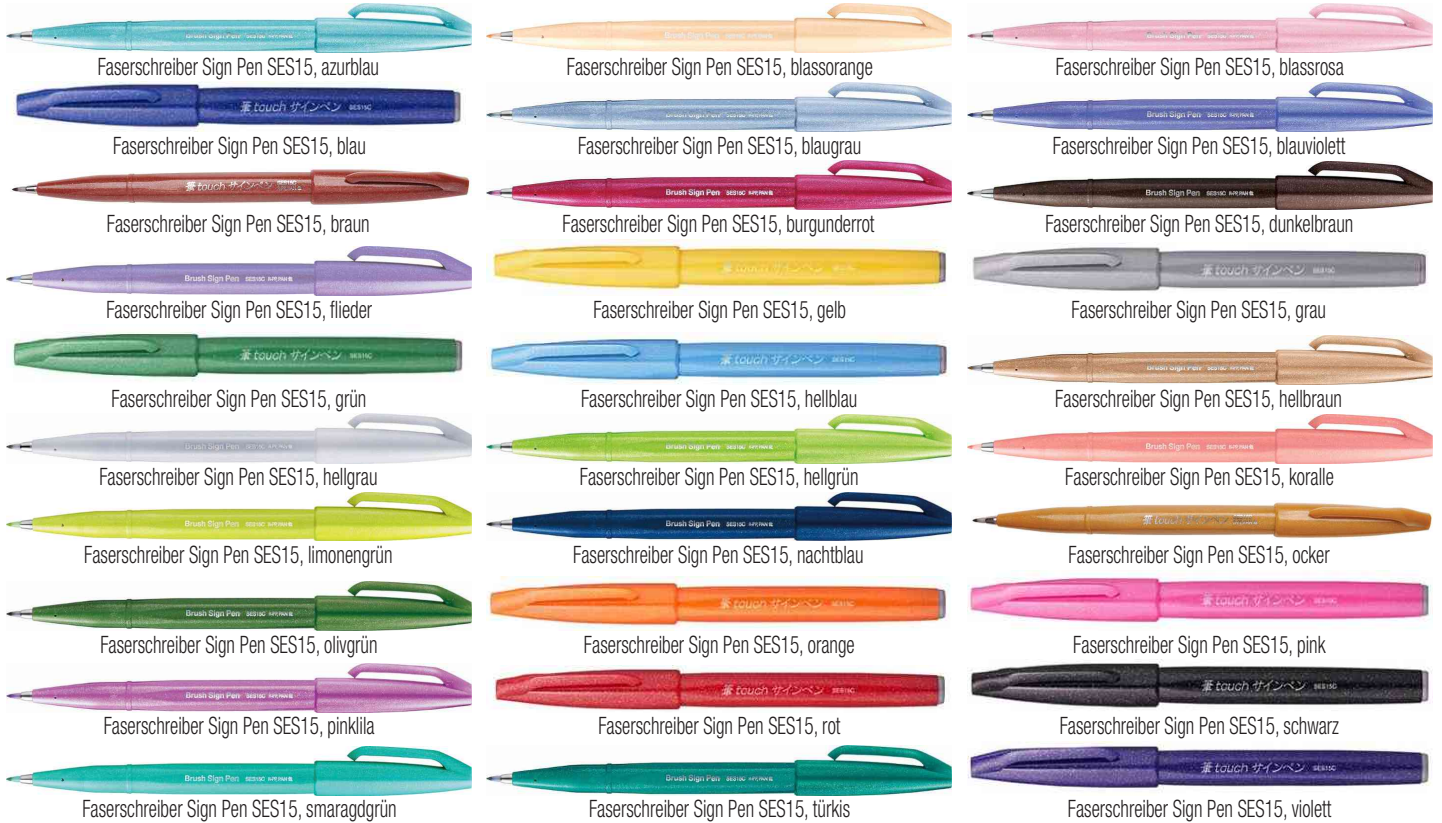

Faserschreiber / Kalligrafiestift Brush Sign Pen SES15

Der Klassiker jetzt auch mit flexibler Spitze!

- flexible, metallgefasste Faserspitze mit variablen Strichstärken (pinselartige Spitze)
- Tinte auf Wasserbasis
- Kunststoff-Gehäuse mit Metallic-Effekt
- Kappe mit Kunststoff-Clip
- Gehäusefarbe = Strichfarbe
- Recycology: aus 77% recyceltem Material (ohne Tinte)

Anwendungsbeispiele:

- zum Zeichnen & Skizzieren
- für Handlettering & Kalligraphie

Symbolbild: Pinselspitze

Symbolbild: zeigt das Produkt in Anwendung

Produkt	Ausführung	Strichstärke	Strichfarbe	Gehäusefarbe	VE	Hersteller-Nummer	Bestell-Nummer
Faserschreiber Brush Sign Pen		0,3 - 2,0 mm	blassorange	blassorange		SES15C-F3X	5232367
		0,3 - 2,0 mm	blau	blau		SES15C-C	5102976
		0,3 - 2,0 mm	blaugrau	blaugrau		SES15C-S3X	5232325
		0,3 - 2,0 mm	blauviolett	blauviolett		SES15C-V2X	5232326
		0,3 - 2,0 mm	braun	braun		SES15C-E	5102989
		0,3 - 2,0 mm	burgunderrot	burgunderrot		SES15C-B2X	5232321
		0,3 - 2,0 mm	dunkelbraun	dunkelbraun		SES15C-E3X	5232365
		0,3 - 2,0 mm	flieder	flieder		SES15C-V3X	5232375
		0,3 - 2,0 mm	gelb	gelb		SES15C-G	5102984
		0,3 - 2,0 mm	grau	grau		SES15C-N	5102979
		0,3 - 2,0 mm	grün	grün		SES15C-D	5102977
		0,3 - 2,0 mm	hellblau	hellblau		SES15C-S	5102983