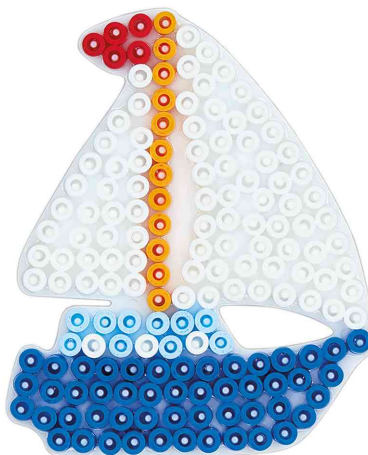

Stiftplatten midi, weiß

- für Bügelperlen midi (Durchmesser 5,0 mm)
- Bestell-Nr. 58140121, 58140196: Stiftplatten zusammensteckbar

Anleitung:

1. Bügelperlen auf die Stiftplatte stecken.
2. Bügelpapier auf das fertige Motiv legen und das Bügeleisen mit leichtem Druck in kreisenden Bewegungen über das Bügelpapier führen (Bügeleisen auf Stufe Baumwolle einstellen). Wenn die Farben der Perlen viel deutlicher durch das Bügelpapier sichtbar sind, ist das Motiv fertig gebügelt.
3. Wenn das Motiv abgekühlt ist, kann die Stiftplatte entfernt werden.

Für wen geeignet:

- Kinder ab 5 Jahren
- Kindergärten
- Schulen
- Ergotherapeuten
- Seniorenheime

Stiftplatte midi "Blume"

Stiftplatte midi "Delfin"

Stiftplatte midi "Fuchs"

Stiftplatte midi "großer Kreis"

Stiftplatte midi "großer Stern"

Stiftplatte midi "großes Herz"

Stiftplatte midi "großes Quadrat"

Stiftplatte midi "kleine Blume"

Stiftplatte midi "kleiner Frosch"

Stiftplatte midi "kleiner Hund"

Stiftplatte midi "kleines Quadrat"

Stiftplatte midi "Maus"

Stiftplatte midi "Meerjungfrau"

Stiftplatte midi "Pegasus"

Stiftplatte midi "Pinquin"

Stiftplatte midi "Sechseck"

Stiftplatte midi "Weihnachtsbaum"

Stiftplatte midi "Segelboot"

Stiftplatte midi "Flugzeug"