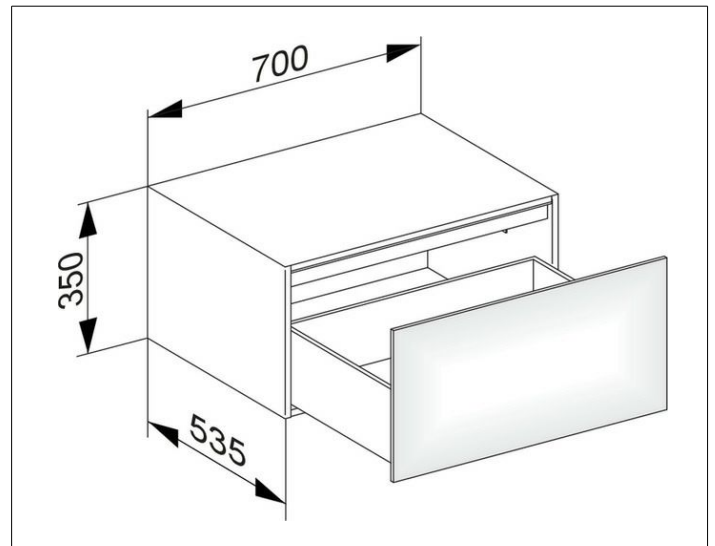

Edition 11

31322210000 Sideboard

PRODUKT

ZEICHNUNG

OBERFLÄCHE

weiß Hochglanz/weiß Hochglanz

ABMESSUNG

700 x 350 x 535 mm