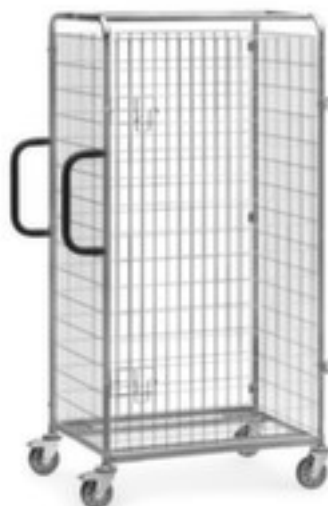

fetra

porte battante pour chariot d'entrepôt

GREY EDITION

hauteur x longueur x largeur 1225 x 650 x 510 mm, en treillis, galvanisé

Numéro d'article: 215406

fetra
Transportgeräte

fetra Porte battante GREY EDITION

pour chariot d'entrepôt

porte battante pour chariot d'entrepôt

- hauteur x longueur x largeur 1225 x 650 x 510 mm
- en treillis, galvanisé
- 10 années de garantie

Détails techniques

appareil de manutention	chariot de manutention	largeur	510 mm
type de chariot	accessoires	matériau de paroi	treillis
pour type de chariot	chariot d'entrepôt	surface de paroi	galvanisé
hauteur	1225 mm	garantie	10 années
longueur	650 mm	Poids	3,6 kg