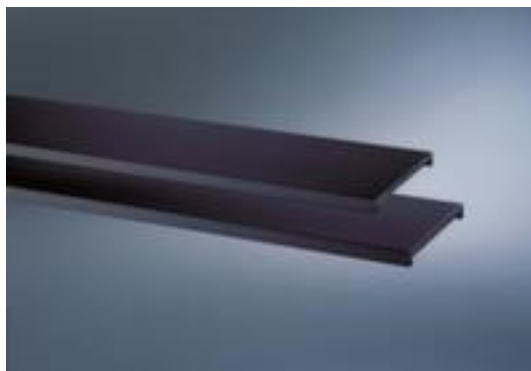

C+P

tablette en acier pour armoire à rideaux

ERGO

ERGO

pour armoire hauteur x largeur x
profondeur 1230 x 1200 x 420 mm,
force 50 kg, en acier avec laquage
coloris anthracite

Numéro d'article: 402336

C+P Tablette ERGO

pour plus de surface de rangement au bureau

tablette en acier pour armoire à rideaux

- pour armoire hauteur x largeur x profondeur 1230 x 1200 x 420 mm
- force 50 kg
- en acier avec laquage coloris anthracite