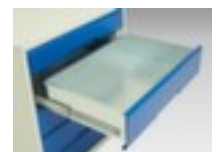

## **bott** **universele kast** verso

hoogte x breedte x diepte 1000 x 1050 x 550 mm, 2 niveaus met Stalen bodem, 8 lade(n), romp met slag- en krasvaste poedercoating in RAL7035 lichtgrijs, front met slag- en krasvaste poedercoating in RAL7035 lichtgrijs

### universele kast

- hoogte x breedte x diepte 1000 x 1050 x 550 mm
- constructie van staal, gelast
- dubbele vleugel deur
- 2 niveaus met Stalen bodem
- draagvermogen per niveau 75 kg
- 8 lade(n)
- laden hoogte 3x100 mm/5x125 mm
- draagvermogen per lade 75 kg
- ladegeleider 100 %
- uitrusting: legborden, lades
- romp met slag- en krasvaste poedercoating in RAL7035 lichtgrijs
- front met slag- en krasvaste poedercoating in RAL7035 lichtgrijs

## Gerelateerde Producten

233000		scheidings- en vakkenwanden, met 7 vakken, passend voor fronthoogte 100 / 125 mm, van staal met corrosiebeschermende zinklaag
233002		scheidings- en vakkenwanden, met 13 vakken, passend voor fronthoogte 100 / 125 mm, van staal met corrosiebeschermende zinklaag
233004		scheidings- en vakkenwanden, met 21 vakken, passend voor fronthoogte 100 / 125 mm, van staal met corrosiebeschermende zinklaag
233022		Stalen bodem voor universele kast, voor kast breedte x diepte 1050 x 550 mm, draagvermogen 75 kg, van staal met corrosiebeschermende zinklaag
233076		binnenlade, hoogte x breedte x diepte 100 x 1050 x 550 mm, volledig uittrekbaar, draagvermogen 75 kg, van staal met slag- en krasvaste poedercoating in RAL7035 lichtgrijs
233080		binnenlade, hoogte x breedte x diepte 125 x 1050 x 550 mm, volledig uittrekbaar, draagvermogen 75 kg, van staal met slag- en krasvaste poedercoating in RAL7035 lichtgrijs