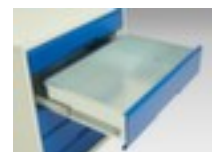

## **bott** **universele kast** verso

hoogte x breedte x diepte 1000 x 1050 x 550 mm, 2 niveaus met Stalen bodem, 8 lade(n), romp met slag- en krasvaste poedercoating in RAL7035 lichtgrijs, front met slag- en krasvaste poedercoating in RAL7035 lichtgrijs

### universele kast

- hoogte x breedte x diepte 1000 x 1050 x 550 mm
- constructie van staal, gelast
- dubbele vleugeldeur
- 2 niveaus met Stalen bodem
- draagvermogen per niveau 75 kg
- 8 lade(n)
- laden hoogte 3x100 mm/5x125 mm
- draagvermogen per lade 75 kg
- ladegeleider 100 %
- uitrusting: legborden, lades
- romp met slag- en krasvaste poedercoating in RAL7035 lichtgrijs
- front met slag- en krasvaste poedercoating in RAL7035 lichtgrijs

## Gerelateerde Producten

233000		scheidings- en vakkenwanden, met 7 vakken, passend voor fronthoogte 100 / 125 mm, van staal met corrosiebeschermende zinklaag
233002		scheidings- en vakkenwanden, met 13 vakken, passend voor fronthoogte 100 / 125 mm, van staal met corrosiebeschermende zinklaag
233004		scheidings- en vakkenwanden, met 21 vakken, passend voor fronthoogte 100 / 125 mm, van staal met corrosiebeschermende zinklaag
233022		Stalen bodem voor universele kast, voor kast breedte x diepte 1050 x 550 mm, draagvermogen 75 kg, van staal met corrosiebeschermende zinklaag
233076		binnenlade, hoogte x breedte x diepte 100 x 1050 x 550 mm, volledig uittrekbaar, draagvermogen 75 kg, van staal met slag- en krasvaste poedercoating in RAL7035 lichtgrijs
233080		binnenlade, hoogte x breedte x diepte 125 x 1050 x 550 mm, volledig uittrekbaar, draagvermogen 75 kg, van staal met slag- en krasvaste poedercoating in RAL7035 lichtgrijs