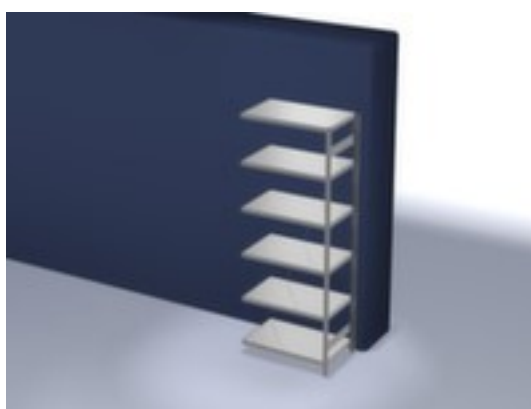

hofs rayonnage modulaire - rayonnage suivant

hauteur x largeur x profondeur 2500 x 1010 x 635 mm, charge max. par tablette 140 kg, 6 niveaux avec tablette en acier, angle d'installation droit, utilisation unilatéral - conçu pour un montage mural, montants avec revêtement en zinc anti-corrosion, niveaux avec revêtement en zinc anti-corrosion

Numéro d'article: 550646

hofs
REGALSYSTEME

hofs Rayonnage sans boulons

Rayonnage suivant

rayonnage modulaire - rayonnage suivant

- Convient pour entrepôt et atelier
- système emboîtable
- hauteur x largeur x profondeur 2500 x 1010 x 635 mm
- charge maximale par élément 1000 kg
- charge max. par tablette 140 kg
- largeur x profondeur compartiment 1000 x 600 mm
- 6 niveaux avec tablette en acier

- 3 pliages de sécurité de 40 mm de hauteur et avec des coins pleins garantissent un degré élevé de stabilité et de protection contre les blessures
- Réglable au pas de 25 mm
- angle d'installation droit
- utilisation unilatéral - conçu pour un montage mural
- Stabilité élevée grâce aux croisillons
- montants avec embases et plateaux supérieurs pour profilés en plastique pour une finition propre en haut et en bas
- structure en acier
- montants avec revêtement en zinc anti-corrosion
- niveaux avec revêtement en zinc anti-corrosion
- volume de livraison : rayonnage suivant avec 1 échelle, croisillons et plateaux conf. à l'offre
- Produit livré démonté
- certifié GS, label de qualité RAL
- 5 années de garantie
- les charges max. par tablette indiquées s'entendent pour une répartition uniforme de la charge
- des tablettes/niveaux supplémentaires sont disponibles jusqu'à la charge max. par élément